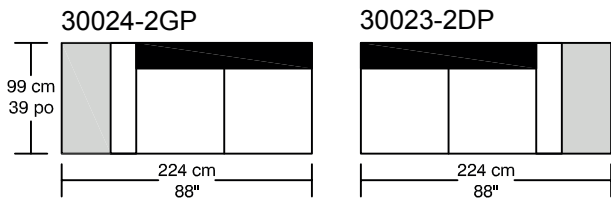

WILLIAM 1987

LOUNGE

*Les dimensions peuvent varier / Dimensions may vary

Légende / Legend : Dossier / Back Bras / Arm

WILLIAM ¹⁹⁸⁷

LOUNGE

Height : 40 cm / 16"

*Les dimensions peuvent varier / Dimensions may vary