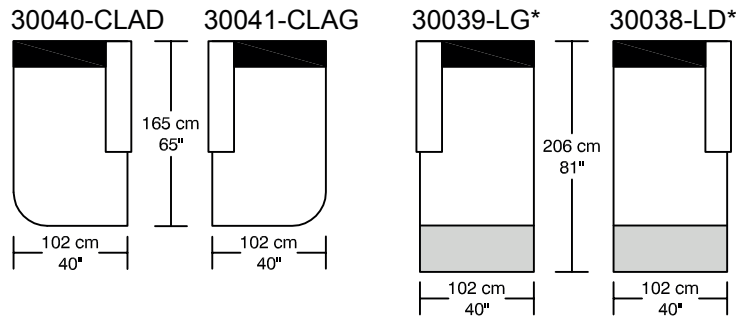

WILLIAM 1987

LOUNGE

*Les dimensions peuvent varier / Dimensions may vary

Légende / Legend : Dossier / Back Bras / Arm

WILLIAM ¹⁹⁸⁷

LOUNGE

Height : 40 cm / 16"

*Les dimensions peuvent varier / Dimensions may vary