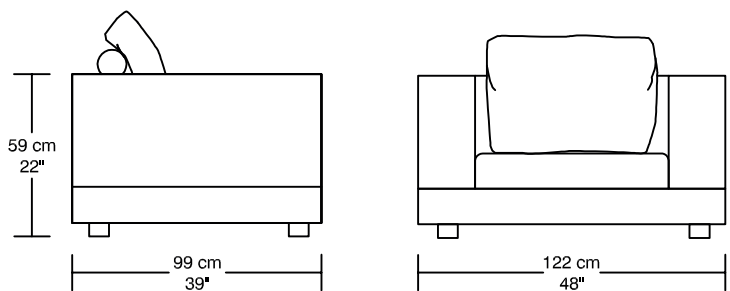

WILLIAM 1987

LOUNGE

*Les dimensions peuvent varier / Dimensions may vary

Légende / Legend : Dossier / Back Bras / Arm

WILLIAM ¹⁹⁸⁷

LOUNGE

Height : 40 cm / 16"

*Les dimensions peuvent varier / Dimensions may vary