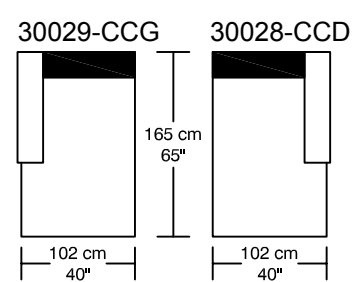

WILLIAM 1987

LOUNGE

*Les dimensions peuvent varier / Dimensions may vary

Légende / Legend : Dossier / Back Bras / Arm

WILLIAM ¹⁹⁸⁷

LOUNGE

Height : 40 cm / 16"

*Les dimensions peuvent varier / Dimensions may vary