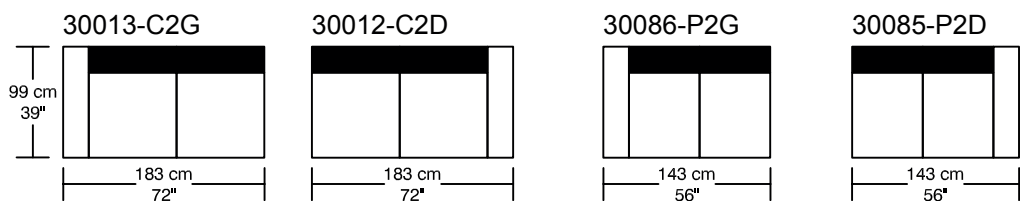

WILLIAM 1987

LOUNGE

*Les dimensions peuvent varier / Dimensions may vary

Légende / Legend : Dossier / Back Bras / Arm

WILLIAM ¹⁹⁸⁷

LOUNGE

Height : 40 cm / 16"

*Les dimensions peuvent varier / Dimensions may vary