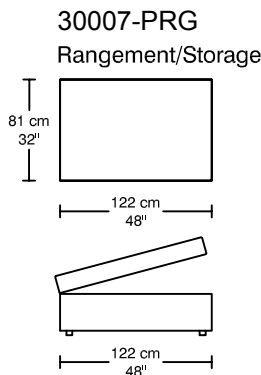

WILLIAM 1987

LOUNGE

*Les dimensions peuvent varier / Dimensions may vary

Légende / Legend : Dossier / Back Bras / Arm

WILLIAM ¹⁹⁸⁷

LOUNGE

Height : 40 cm / 16"

*Les dimensions peuvent varier / Dimensions may vary