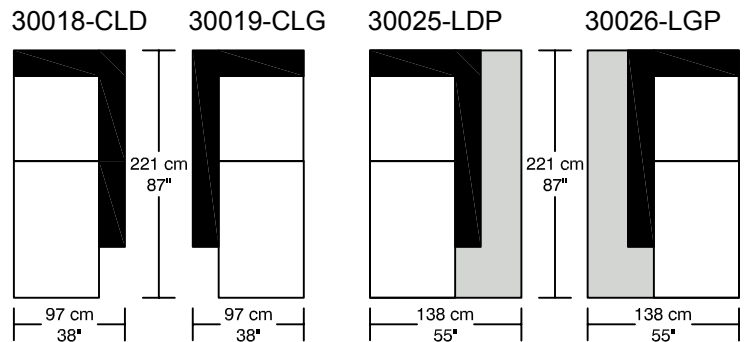

WILLIAM 1987

LOUNGE

*Les dimensions peuvent varier / Dimensions may vary

Légende / Legend : Dossier / Back Bras / Arm

WILLIAM ¹⁹⁸⁷

LOUNGE

Height : 40 cm / 16"

*Les dimensions peuvent varier / Dimensions may vary