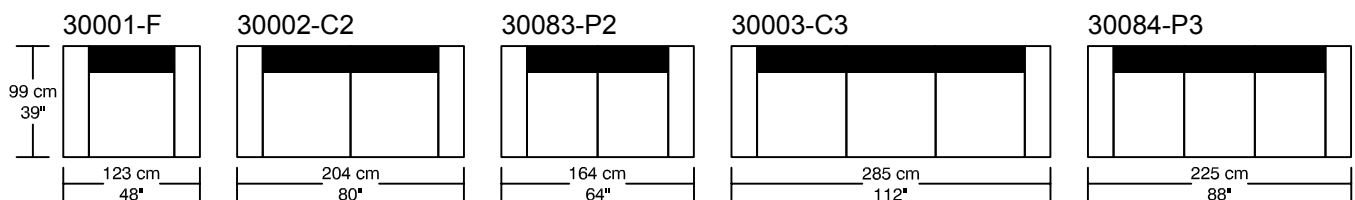

WILLIAM 1987

LOUNGE

*Les dimensions peuvent varier / Dimensions may vary

Légende / Legend : Dossier / Back Bras / Arm

WILLIAM ¹⁹⁸⁷

LOUNGE

Height : 40 cm / 16"

*Les dimensions peuvent varier / Dimensions may vary