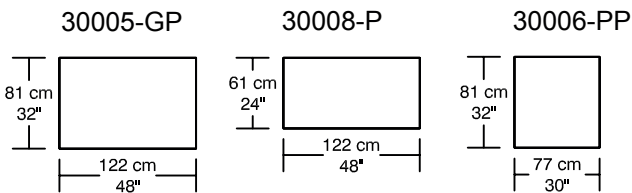

WILLIAM 1987

LOUNGE

*Les dimensions peuvent varier / Dimensions may vary

Légende / Legend : Dossier / Back Bras / Arm

WILLIAM ¹⁹⁸⁷

LOUNGE

Height : 40 cm / 16"

*Les dimensions peuvent varier / Dimensions may vary