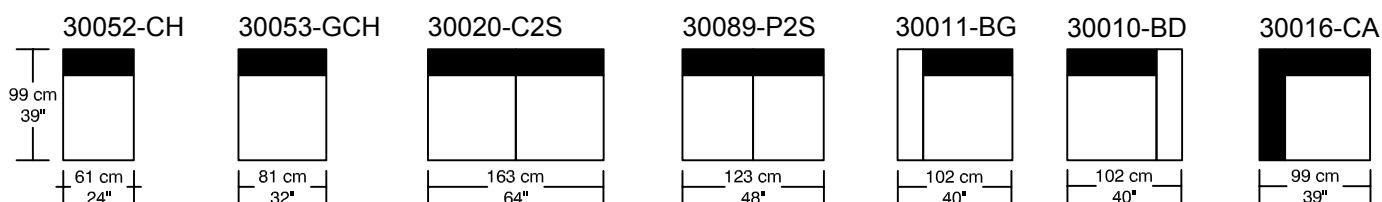

WILLIAM 1987

LOUNGE

*Les dimensions peuvent varier / Dimensions may vary

Légende / Legend : Dossier / Back Bras / Arm

WILLIAM ¹⁹⁸⁷

LOUNGE

Height : 40 cm / 16"

*Les dimensions peuvent varier / Dimensions may vary