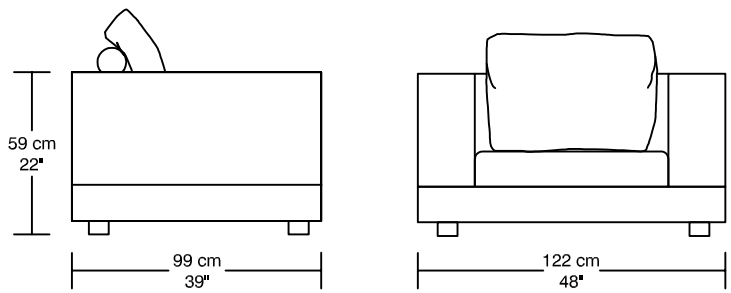

WILLIAM 1987

LOUNGE

*Les dimensions peuvent varier / Dimensions may vary

Légende / Legend : Dossier / Back Bras / Arm

WILLIAM ¹⁹⁸⁷

LOUNGE

Height : 40 cm / 16"

*Les dimensions peuvent varier / Dimensions may vary