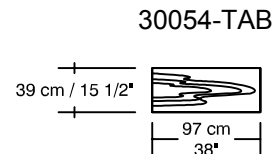

WILLIAM 1987

LOUNGE

*Les dimensions peuvent varier / Dimensions may vary

Légende / Legend : Dossier / Back Bras / Arm

WILLIAM ¹⁹⁸⁷

LOUNGE

Height : 40 cm / 16"

*Les dimensions peuvent varier / Dimensions may vary