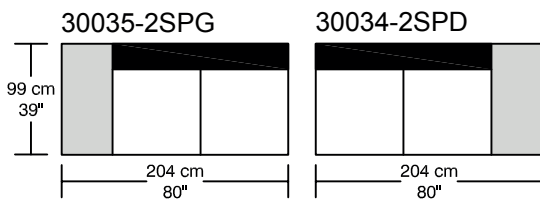

WILLIAM 1987

LOUNGE

*Les dimensions peuvent varier / Dimensions may vary

Légende / Legend : Dossier / Back Bras / Arm

WILLIAM ¹⁹⁸⁷

LOUNGE

Height : 40 cm / 16"

*Les dimensions peuvent varier / Dimensions may vary