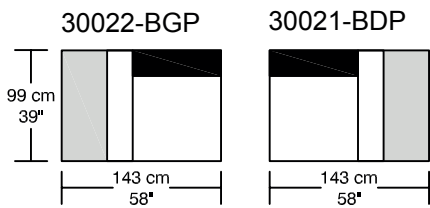

WILLIAM 1987

LOUNGE

*Les dimensions peuvent varier / Dimensions may vary

Légende / Legend : Dossier / Back Bras / Arm

WILLIAM ¹⁹⁸⁷

LOUNGE

Height : 40 cm / 16"

*Les dimensions peuvent varier / Dimensions may vary