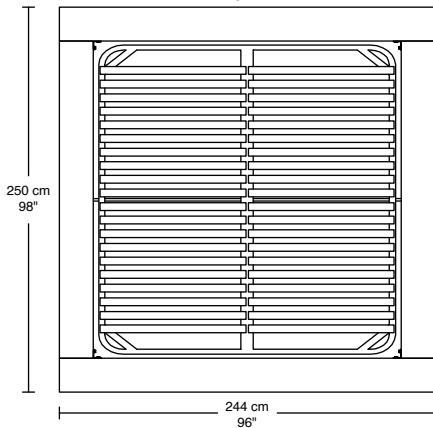

WILLIAM 1987

VERSA LIT / BED

#741

74107-QL Lit Queen, sommier à lattes
Queen bed, slatted base

Queen en tissu / fabric

Queen en cuir / leather

74108-KL Lit King, sommier à lattes
King bed, slatted base

*Pour matelas 78" x 80"
*For 78" x 80" mattress

King en tissu / fabric

King en cuir / leather

74117-CSQ
Coussin Queen
Ouate / Dacron
53 cm x 76 cm
21" x 30"

74118-CSK
Coussin King
Ouate / Dacron
53 cm x 99 cm
21" x 39"

74160
Coussin Queen
Plume
53 cm x 76 cm
21" x 30"