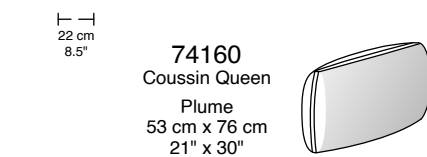

WILLIAM 1987

VERSA LIT / BED

#741

74107-QL Lit Queen, sommier à lattes
Queen bed, slatted base

Queen en tissu / fabric

Queen en cuir / leather

74108-KL Lit King, sommier à lattes
King bed, slatted base

*Pour matelas 78" x 80"
*For 78" x 80" mattress

King en tissu / fabric

King en cuir / leather

74117-CSQ
Coussin Queen
Ouate / Dacron
53 cm x 76 cm
21" x 30"

74118-CSK
Coussin King
Ouate / Dacron
53 cm x 99 cm
21" x 39"

74160
Coussin Queen
Plume
53 cm x 76 cm
21" x 30"

74180
Coussin King
Plume
53 cm x 99 cm
21" x 39"

Note : Certains tissus comme le velours ne peuvent être surpiqué
Some fabrics like velvet can't be topstitched

Les dessins sont à titre indicatif seulement / The drawings are for information purposes only