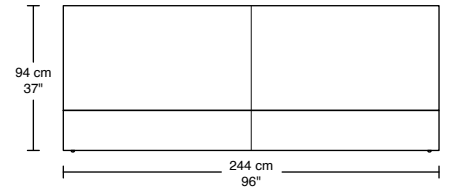

WILLIAM 1987

VERSA LIT / BED

#741

74107-QL Lit Queen, sommier à lattes
Queen bed, slatted base

Queen en tissu / fabric

Queen en cuir / leather

74108-KL Lit King, sommier à lattes
King bed, slatted base

*Pour matelas 78" x 80"
*For 78" x 80" mattress

King en tissu / fabric

King en cuir / leather

74117-CSQ
Coussin Queen
Ouate / Dacron
53 cm x 76 cm
21" x 30"

74118-CSK
Coussin King
Ouate / Dacron
53 cm x 99 cm
21" x 39"

74160
Coussin Queen
Plume
53 cm x 76 cm
21" x 30"