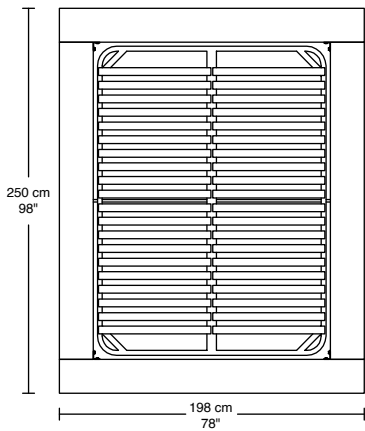

WILLIAM 1987

VERSA LIT / BED

#741

74107-QL Lit Queen, sommier à lattes
Queen bed, slatted base

Queen en tissu / fabric

Queen en cuir / leather

74108-KL Lit King, sommier à lattes
King bed, slatted base

*Pour matelas 78" x 80"
*For 78" x 80" mattress

King en tissu / fabric

King en cuir / leather

74117-CSQ
Coussin Queen
Ouate / Dacron
53 cm x 76 cm
21" x 30"

74118-CSK
Coussin King
Ouate / Dacron
53 cm x 99 cm
21" x 39"

74160
Coussin Queen
Plume
53 cm x 76 cm
21" x 30"

74180
Coussin King
Plume
53 cm x 99 cm
21" x 39"

Note : Certains tissus comme le velours ne peuvent être surpiqué
Some fabrics like velvet can't be topstitched

Les dessins sont à titre indicatif seulement / The drawings are for information purposes only