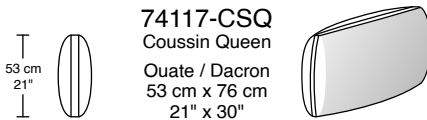

WILLIAM 1987

VERSA LIT / BED

#741

74107-QL Lit Queen, sommier à lattes
Queen bed, slatted base

Queen en tissu / fabric

Queen en cuir / leather

74108-KL Lit King, sommier à lattes
King bed, slatted base

*Pour matelas 78" x 80"
*For 78" x 80" mattress

King en tissu / fabric

King en cuir / leather

74117-CSQ
Coussin Queen
Ouate / Dacron
53 cm x 76 cm
21" x 30"

74118-CSK
Coussin King
Ouate / Dacron
53 cm x 99 cm
21" x 39"

74160
Coussin Queen
Plume
53 cm x 76 cm
21" x 30"