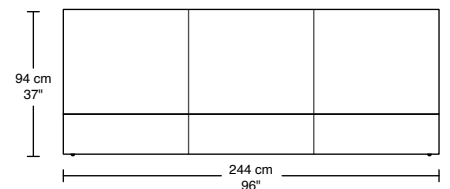

WILLIAM 1987

VERSA LIT / BED

#741

74107-QL Lit Queen, sommier à lattes
Queen bed, slatted base

Queen en tissu / fabric

Queen en cuir / leather

74108-KL Lit King, sommier à lattes
King bed, slatted base

*Pour matelas 78" x 80"
*For 78" x 80" mattress

King en tissu / fabric

King en cuir / leather

74117-CSQ
Coussin Queen
Ouate / Dacron
53 cm x 76 cm
21" x 30"

74118-CSK
Coussin King
Ouate / Dacron
53 cm x 99 cm
21" x 39"

74160
Coussin Queen
Plume
53 cm x 76 cm
21" x 30"