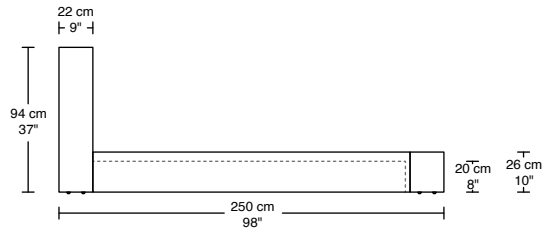

WILLIAM 1987

VERSA LIT / BED

#741

74107-QL Lit Queen, sommier à lattes
Queen bed, slatted base

Queen en tissu / fabric

Queen en cuir / leather

74108-KL Lit King, sommier à lattes
King bed, slatted base

*Pour matelas 78" x 80"
*For 78" x 80" mattress

King en tissu / fabric

King en cuir / leather

74117-CSQ
Coussin Queen
Ouate / Dacron
53 cm x 76 cm
21" x 30"

74118-CSK
Coussin King
Ouate / Dacron
53 cm x 99 cm
21" x 39"

74160
Coussin Queen
Plume
53 cm x 76 cm
21" x 30"