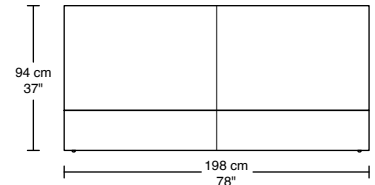

WILLIAM 1987

VERSA LIT / BED

#741

74107-QL Lit Queen, sommier à lattes
Queen bed, slatted base

Queen en tissu / fabric

Queen en cuir / leather

74108-KL Lit King, sommier à lattes
King bed, slatted base

*Pour matelas 78" x 80"
*For 78" x 80" mattress

King en tissu / fabric

King en cuir / leather

74117-CSQ
Coussin Queen
Ouate / Dacron
53 cm x 76 cm
21" x 30"

74118-CSK
Coussin King
Ouate / Dacron
53 cm x 99 cm
21" x 39"

74160
Coussin Queen
Plume
53 cm x 76 cm
21" x 30"

74180
Coussin King
Plume
53 cm x 99 cm
21" x 39"

Note : Certains tissus comme le velours ne peuvent être surpiqué
Some fabrics like velvet can't be topstitched

Les dessins sont à titre indicatif seulement / The drawings are for information purposes only