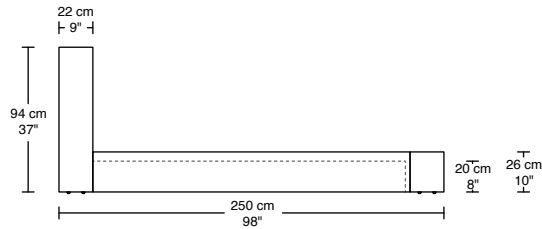

WILLIAM 1987

VERSA LIT / BED

#741

74107-QL Lit Queen, sommier à lattes
Queen bed, slatted base

Queen en tissu / fabric

Queen en cuir / leather

74108-KL Lit King, sommier à lattes
King bed, slatted base

*Pour matelas 78" x 80"
*For 78" x 80" mattress

King en tissu / fabric

King en cuir / leather

74117-CSQ
Coussin Queen
Ouate / Dacron
53 cm x 76 cm
21" x 30"

74118-CSK
Coussin King
Ouate / Dacron
53 cm x 99 cm
21" x 39"

74160
Coussin Queen
Plume
53 cm x 76 cm
21" x 30"

***Les dimensions peuvent varier / Dimensions may vary**

Légende / Legend : Dossier / Back Bras / Arm