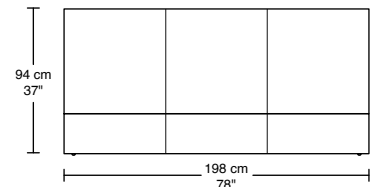

WILLIAM 1987

VERSA LIT / BED

#741

74107-QL Lit Queen, sommier à lattes
Queen bed, slatted base

Queen en tissu / fabric

Queen en cuir / leather

74108-KL Lit King, sommier à lattes
King bed, slatted base

*Pour matelas 78" x 80"
*For 78" x 80" mattress

King en tissu / fabric

King en cuir / leather

74117-CSQ
Coussin Queen
Ouate / Dacron
53 cm x 76 cm
21" x 30"

74118-CSK
Coussin King
Ouate / Dacron
53 cm x 99 cm
21" x 39"

74160
Coussin Queen
Plume
53 cm x 76 cm
21" x 30"