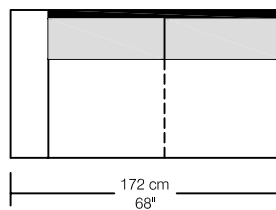

WILLIAM 1987

LONG ISLAND

67613-C2G

Coussin de manchette
Arm cushion
53 cm x 48 cm x 10 cm
21" x 19" x 4"

54 cm x 18 cm x 15 cm
21" x 7" x 6"

69 cm x 18 cm x 15 cm
27" x 7" x 6"

Légende / Legend : ■ Dossier / Back

■ Coussin de dos / Back cushion

□ Bras / Arm

*Les dimensions peuvent varier / Dimensions may vary