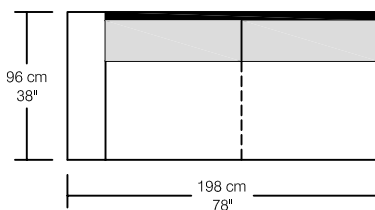

WILLIAM 1987

LONG ISLAND

67615-C3G

Coussin de manchette
Arm cushion
53 cm x 48 cm x 10 cm
21" x 19" x 4"

54 cm x 18 cm x 15 cm
21" x 7" x 6"

69 cm x 18 cm x 15 cm
27" x 7" x 6"

Légende / Legend : ■ Dossier / Back

■ Coussin de dos / Back cushion

□ Bras / Arm

*Les dimensions peuvent varier / Dimensions may vary