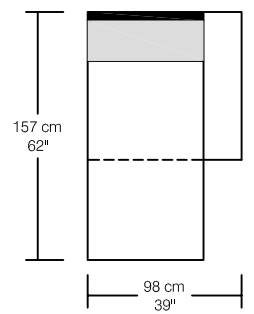

WILLIAM 1987

LONG ISLAND

67618-CLD

Coussin de manchette
Arm cushion
53 cm x 48 cm x 10 cm
21" x 19" x 4"

54 cm x 18 cm x 15 cm
21" x 7" x 6"

69 cm x 18 cm x 15 cm
27" x 7" x 6"

Légende / Legend : ■ Dossier / Back

■ Coussin de dos / Back cushion

□ Bras / Arm

*Les dimensions peuvent varier / Dimensions may vary