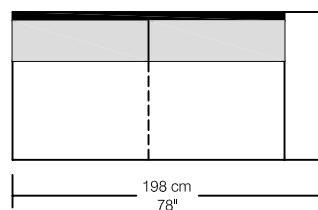

WILLIAM 1987

LONG ISLAND

67614-C3D

Coussin de manchette
Arm cushion
53 cm x 48 cm x 10 cm
21" x 19" x 4"

54 cm x 18 cm x 15 cm
21" x 7" x 6"

69 cm x 18 cm x 15 cm
27" x 7" x 6"

Légende / Legend : ■ Dossier / Back

■ Coussin de dos / Back cushion

□ Bras / Arm

*Les dimensions peuvent varier / Dimensions may vary