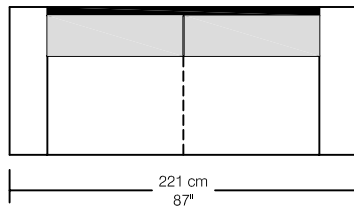

WILLIAM 1987

LONG ISLAND

67603-C3

Coussin de manchette
Arm cushion
53 cm x 48 cm x 10 cm
21" x 19" x 4"

54 cm x 18 cm x 15 cm
21" x 7" x 6"

69 cm x 18 cm x 15 cm
27" x 7" x 6"

Légende / Legend : ■ Dossier / Back

■ Coussin de dos / Back cushion

□ Bras / Arm

*Les dimensions peuvent varier / Dimensions may vary