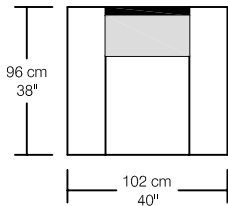

WILLIAM 1987

LONG ISLAND

67601-F

Coussin de manchette
Arm cushion
53 cm x 48 cm x 10 cm
21" x 19" x 4"

54 cm x 18 cm x 15 cm
21" x 7" x 6"

69 cm x 18 cm x 15 cm
27" x 7" x 6"

Légende / Legend : ■ Dossier / Back

■ Coussin de dos / Back cushion

□ Bras / Arm

*Les dimensions peuvent varier / Dimensions may vary