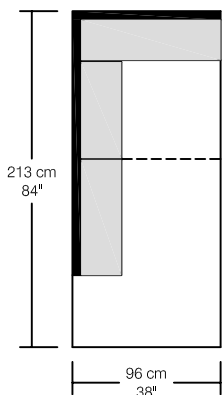

67648-MED

67605-P

67645-CM

Coussin de manchette  
Arm cushion  
53 cm x 48 cm x 10 cm  
21" x 19" x 4"

67606-AT

54 cm x 18 cm x 15 cm  
21" x 7" x 6"

67609-ATL

69 cm x 18 cm x 15 cm  
27" x 7" x 6"