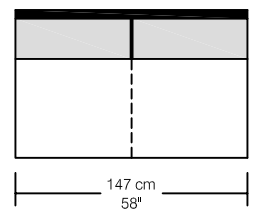

WILLIAM 1987

LONG ISLAND

67620-C2S

Coussin de manchette
Arm cushion
53 cm x 48 cm x 10 cm
21" x 19" x 4"

54 cm x 18 cm x 15 cm
21" x 7" x 6"

69 cm x 18 cm x 15 cm
27" x 7" x 6"

Légende / Legend : ■ Dossier / Back

■ Coussin de dos / Back cushion

□ Bras / Arm

*Les dimensions peuvent varier / Dimensions may vary