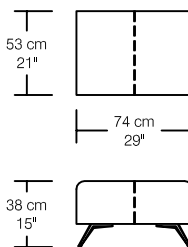

67648-MED

67605-P

67645-CM

Coussin de manchette  
Arm cushion  
53 cm x 48 cm x 10 cm  
21" x 19" x 4"

67606-AT

54 cm x 18 cm x 15 cm  
21" x 7" x 6"

67609-ATL

69 cm x 18 cm x 15 cm  
27" x 7" x 6"