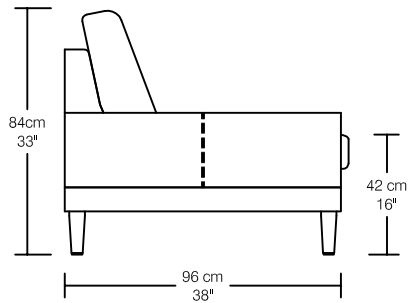

WILLIAM 1987

LONG ISLAND