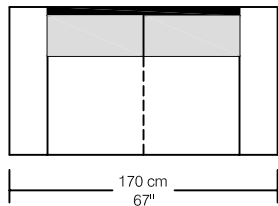

WILLIAM 1987

LONG ISLAND

67602-C2

Coussin de manchette
Arm cushion
53 cm x 48 cm x 10 cm
21" x 19" x 4"

54 cm x 18 cm x 15 cm
21" x 7" x 6"

69 cm x 18 cm x 15 cm
27" x 7" x 6"

Légende / Legend : ■ Dossier / Back

■ Coussin de dos / Back cushion

□ Bras / Arm

*Les dimensions peuvent varier / Dimensions may vary