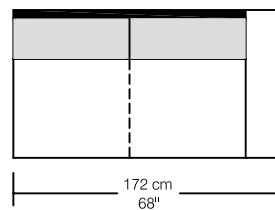

WILLIAM 1987

LONG ISLAND

67612-C2D

Coussin de manchette
Arm cushion
53 cm x 48 cm x 10 cm
21" x 19" x 4"

54 cm x 18 cm x 15 cm
21" x 7" x 6"

69 cm x 18 cm x 15 cm
27" x 7" x 6"

Légende / Legend : ■ Dossier / Back

■ Coussin de dos / Back cushion

□ Bras / Arm

*Les dimensions peuvent varier / Dimensions may vary