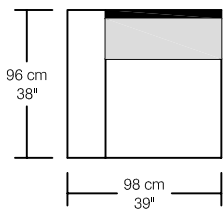

WILLIAM 1987

LONG ISLAND

67611-BG

Coussin de manchette
Arm cushion
53 cm x 48 cm x 10 cm
21" x 19" x 4"

54 cm x 18 cm x 15 cm
21" x 7" x 6"

69 cm x 18 cm x 15 cm
27" x 7" x 6"

Légende / Legend : ■ Dossier / Back

■ Coussin de dos / Back cushion

□ Bras / Arm

*Les dimensions peuvent varier / Dimensions may vary