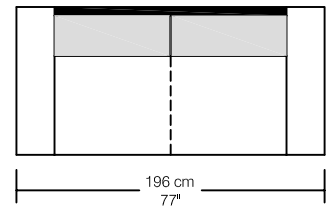

WILLIAM 1987

LONG ISLAND

67604-C2L

Coussin de manchette
Arm cushion
53 cm x 48 cm x 10 cm
21" x 19" x 4"

54 cm x 18 cm x 15 cm
21" x 7" x 6"

69 cm x 18 cm x 15 cm
27" x 7" x 6"

Légende / Legend : ■ Dossier / Back

■ Coussin de dos / Back cushion

□ Bras / Arm

*Les dimensions peuvent varier / Dimensions may vary