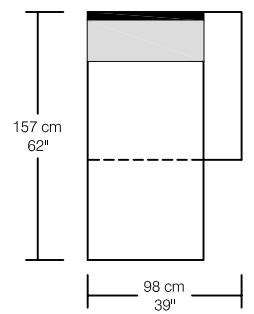

WILLIAM 1987

LONDON

69918-CLD

Coussin de manchette
Arm cushion
53 cm x 48 cm x 10 cm
21" x 19" x 4"

Appui tête
Headrest
54 cm x 18 cm x 15 cm
21" x 7" x 6"

Appui tête
Headrest
69 cm x 18 cm x 15 cm
27" x 7" x 6"

Légende / Legend : ■ Dossier / Back

■ Coussin de dos / Back cushion

□ Bras / Arm

*Les dimensions peuvent varier / Dimensions may vary