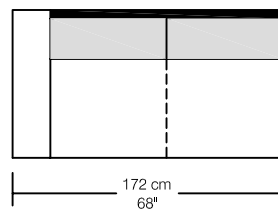

## LONDON

69901-F

69902-C2

69903-C3

69904-C2L

69911-BG

69910-BD

69913-C2G

69948-MED

69905-P

69945-CM

Coussin de manchette  
Arm cushion  
53 cm x 48 cm x 10 cm  
21" x 19" x 4"

69906-AT

Appui tête  
Headrest  
54 cm x 18 cm x 15 cm  
21" x 7" x 6"

69909-ATL

Appui tête  
Headrest  
69 cm x 18 cm x 15 cm  
27" x 7" x 6"