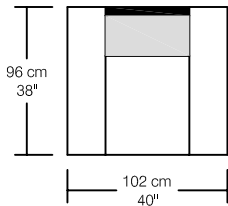

WILLIAM 1987

LONDON

69901-F

Coussin de manchette
Arm cushion
53 cm x 48 cm x 10 cm
21" x 19" x 4"

Appui tête
Headrest
54 cm x 18 cm x 15 cm
21" x 7" x 6"

Appui tête
Headrest
69 cm x 18 cm x 15 cm
27" x 7" x 6"

Légende / Legend : ■ Dossier / Back

■ Coussin de dos / Back cushion

□ Bras / Arm

*Les dimensions peuvent varier / Dimensions may vary