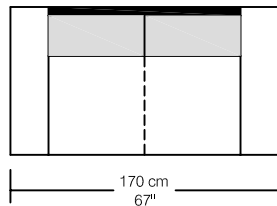

WILLIAM 1987

LONDON

69902-C2

Coussin de manchette
Arm cushion
53 cm x 48 cm x 10 cm
21" x 19" x 4"

Appui tête
Headrest
54 cm x 18 cm x 15 cm
21" x 7" x 6"

Appui tête
Headrest
69 cm x 18 cm x 15 cm
27" x 7" x 6"

Légende / Legend : ■ Dossier / Back

■ Coussin de dos / Back cushion

□ Bras / Arm

*Les dimensions peuvent varier / Dimensions may vary