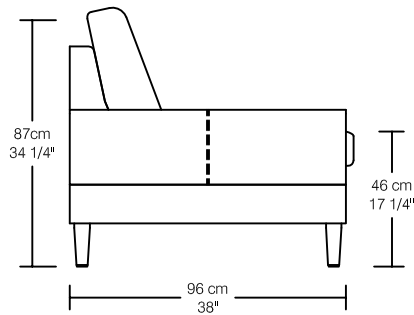

WILLIAM 1987

LONDON