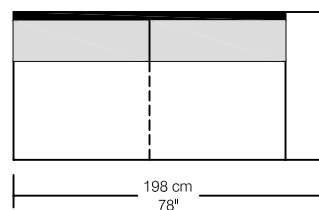

WILLIAM 1987

LONDON

69914-C3D

Coussin de manchette
Arm cushion
53 cm x 48 cm x 10 cm
21" x 19" x 4"

Appui tête
Headrest
54 cm x 18 cm x 15 cm
21" x 7" x 6"

Appui tête
Headrest
69 cm x 18 cm x 15 cm
27" x 7" x 6"

Légende / Legend : ■ Dossier / Back

■ Coussin de dos / Back cushion

□ Bras / Arm

*Les dimensions peuvent varier / Dimensions may vary