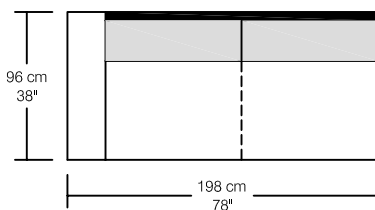

WILLIAM 1987

LONDON

69915-C3G

Coussin de manchette
Arm cushion
53 cm x 48 cm x 10 cm
21" x 19" x 4"

Appui tête
Headrest
54 cm x 18 cm x 15 cm
21" x 7" x 6"

Appui tête
Headrest
69 cm x 18 cm x 15 cm
27" x 7" x 6"

Légende / Legend : ■ Dossier / Back

■ Coussin de dos / Back cushion

□ Bras / Arm

*Les dimensions peuvent varier / Dimensions may vary