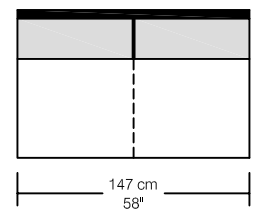

WILLIAM 1987

LONDON

69920-C2S

Coussin de manchette
Arm cushion
53 cm x 48 cm x 10 cm
21" x 19" x 4"

Appui tête
Headrest
54 cm x 18 cm x 15 cm
21" x 7" x 6"

Appui tête
Headrest
69 cm x 18 cm x 15 cm
27" x 7" x 6"

Légende / Legend : ■ Dossier / Back

■ Coussin de dos / Back cushion

□ Bras / Arm

*Les dimensions peuvent varier / Dimensions may vary