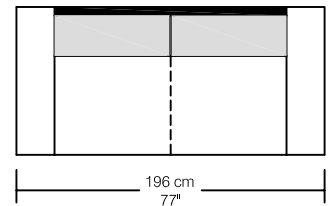

## LONDON

69901-F

69902-C2

69903-C3

69904-C2L

69911-BG

69910-BD

69913-C2G

69948-MED

69905-P

69945-CM

Coussin de manchette  
Arm cushion  
53 cm x 48 cm x 10 cm  
21" x 19" x 4"

69906-AT

Appui tête  
Headrest  
54 cm x 18 cm x 15 cm  
21" x 7" x 6"

69909-ATL

Appui tête  
Headrest  
69 cm x 18 cm x 15 cm  
27" x 7" x 6"