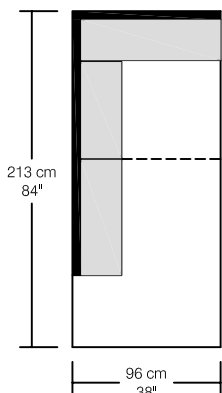

69948-MED

69905-P

69945-CM

Coussin de manchette  
Arm cushion  
53 cm x 48 cm x 10 cm  
21" x 19" x 4"

69906-AT

Appui tête  
Headrest  
54 cm x 18 cm x 15 cm  
21" x 7" x 6"

69909-ATL

Appui tête  
Headrest  
69 cm x 18 cm x 15 cm  
27" x 7" x 6"