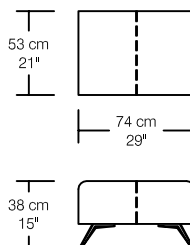

69948-MED

69905-P

69945-CM

Coussin de manchette  
Arm cushion  
53 cm x 48 cm x 10 cm  
21" x 19" x 4"

69906-AT

Appui tête  
Headrest  
54 cm x 18 cm x 15 cm  
21" x 7" x 6"

69909-ATL

Appui tête  
Headrest  
69 cm x 18 cm x 15 cm  
27" x 7" x 6"