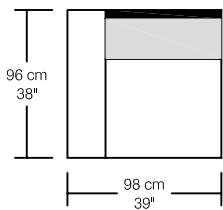

## LONDON

69901-F

69902-C2

69903-C3

69904-C2L

69911-BG

69910-BD

69913-C2G

69948-MED

69905-P

69945-CM

Coussin de manchette  
Arm cushion  
53 cm x 48 cm x 10 cm  
21" x 19" x 4"

69906-AT

Appui tête  
Headrest  
54 cm x 18 cm x 15 cm  
21" x 7" x 6"

69909-ATL

Appui tête  
Headrest  
69 cm x 18 cm x 15 cm  
27" x 7" x 6"