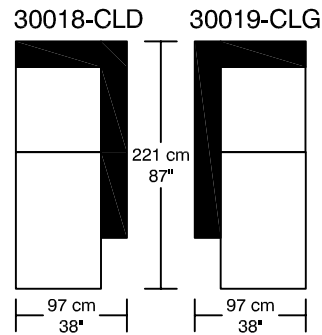

WILLIAM ¹⁹⁸⁷

LOUNGE

*Les dimensions peuvent varier / Dimensions may vary

Légende / Legend :  Dossier / Back  Bras / Arm

WILLIAM ¹⁹⁸⁷

LOUNGE

Height : 40 cm / 16"

30093-PGCS
57 cm x 61 cm
22" x 24"

30030-GCS
57 cm x 74 cm
22" x 29"

30031-PCS
55 cm x 55 cm
22" x 22"

30054-TAB

*Les dimensions peuvent varier / Dimensions may vary

Légende / Legend : Dossier / Back Bras / Arm Plateforme/Platform