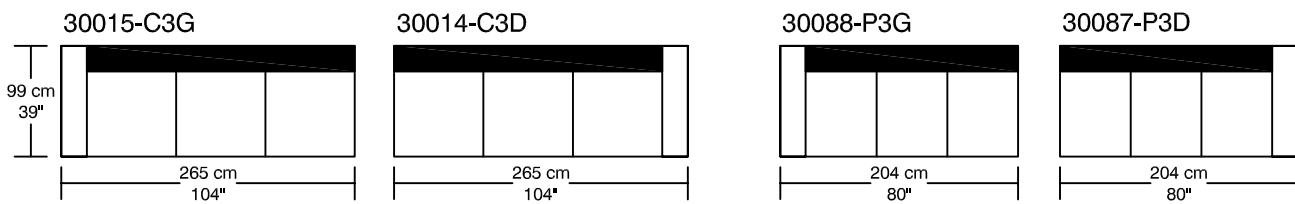

WILLIAM ¹⁹⁸⁷

LOUNGE

*Les dimensions peuvent varier / Dimensions may vary

Légende / Legend :  Dossier / Back  Bras / Arm

WILLIAM ¹⁹⁸⁷

LOUNGE

Height : 40 cm / 16"

30093-PGCS
57 cm x 61 cm
22" x 24"

30030-GCS
57 cm x 74 cm
22" x 29"

30031-PCS
55 cm x 55 cm
22" x 22"

30054-TAB

*Les dimensions peuvent varier / Dimensions may vary

Légende / Legend : Dossier / Back Bras / Arm Plateforme/Platform