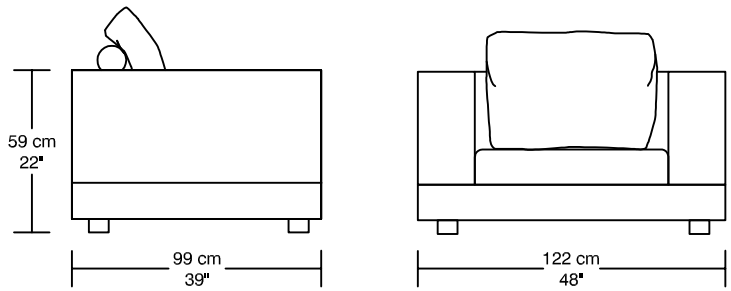

WILLIAM ¹⁹⁸⁷

LOUNGE

*Les dimensions peuvent varier / Dimensions may vary

Légende / Legend :  Dossier / Back  Bras / Arm

WILLIAM ¹⁹⁸⁷

LOUNGE

Height : 40 cm / 16"

30093-PGCS
57 cm x 61 cm
22" x 24"

30030-GCS
57 cm x 74 cm
22" x 29"

30031-PCS
55 cm x 55 cm
22" x 22"

30054-TAB

*Les dimensions peuvent varier / Dimensions may vary

Légende / Legend : Dossier / Back Bras / Arm Plateforme/Platform