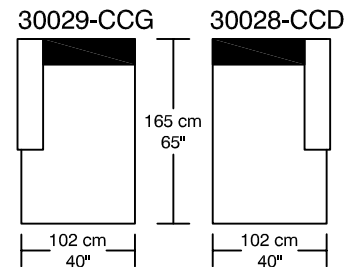

WILLIAM ¹⁹⁸⁷

LOUNGE

*Les dimensions peuvent varier / Dimensions may vary

Légende / Legend :  Dossier / Back  Bras / Arm

WILLIAM ¹⁹⁸⁷

LOUNGE

Height : 40 cm / 16"

30093-PGCS
57 cm x 61 cm
22" x 24"

30030-GCS
57 cm x 74 cm
22" x 29"

30031-PCS
55 cm x 55 cm
22" x 22"

30054-TAB

*Les dimensions peuvent varier / Dimensions may vary

Légende / Legend : Dossier / Back Bras / Arm Plateforme/Platform