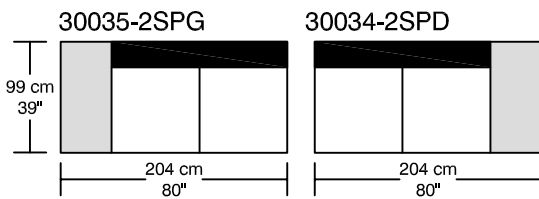

WILLIAM ¹⁹⁸⁷

LOUNGE

*Les dimensions peuvent varier / Dimensions may vary

Légende / Legend :  Dossier / Back  Bras / Arm

WILLIAM ¹⁹⁸⁷

LOUNGE

Height : 40 cm / 16"

30093-PGCS
57 cm x 61 cm
22" x 24"

30030-GCS
57 cm x 74 cm
22" x 29"

30031-PCS
55 cm x 55 cm
22" x 22"

30054-TAB

*Les dimensions peuvent varier / Dimensions may vary

Légende / Legend : Dossier / Back Bras / Arm Plateforme/Platform