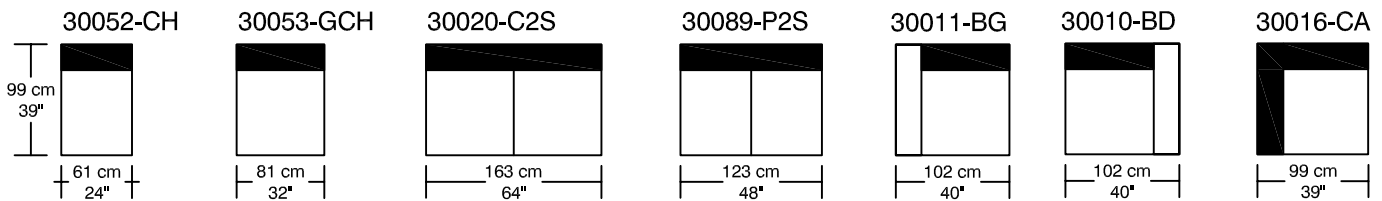

WILLIAM ¹⁹⁸⁷

LOUNGE

*Les dimensions peuvent varier / Dimensions may vary

Légende / Legend :  Dossier / Back  Bras / Arm

WILLIAM ¹⁹⁸⁷

LOUNGE

Height : 40 cm / 16"

30093-PGCS
57 cm x 61 cm
22" x 24"

30030-GCS
57 cm x 74 cm
22" x 29"

30031-PCS
55 cm x 55 cm
22" x 22"

30054-TAB

*Les dimensions peuvent varier / Dimensions may vary

Légende / Legend : Dossier / Back Bras / Arm Plateforme/Platform