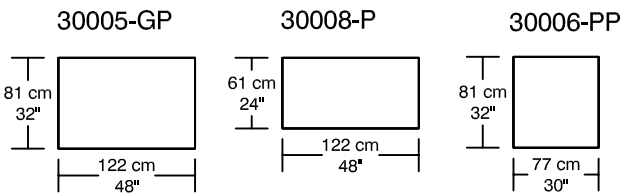

WILLIAM ¹⁹⁸⁷

LOUNGE

*Les dimensions peuvent varier / Dimensions may vary

Légende / Legend :  Dossier / Back  Bras / Arm

WILLIAM ¹⁹⁸⁷

LOUNGE

Height : 40 cm / 16"

30093-PGCS
57 cm x 61 cm
22" x 24"

30030-GCS
57 cm x 74 cm
22" x 29"

30031-PCS
55 cm x 55 cm
22" x 22"

30054-TAB

*Les dimensions peuvent varier / Dimensions may vary

Légende / Legend : Dossier / Back Bras / Arm Plateforme/Platform