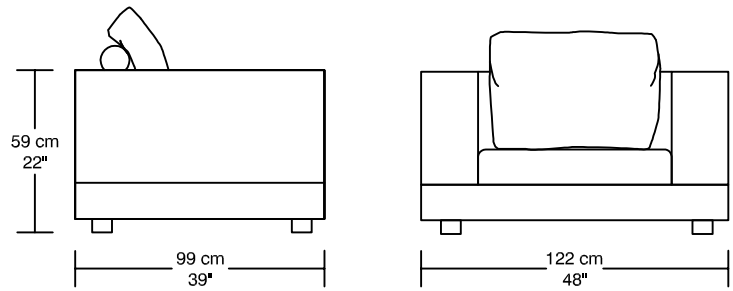

WILLIAM ¹⁹⁸⁷

LOUNGE

*Les dimensions peuvent varier / Dimensions may vary

Légende / Legend :  Dossier / Back  Bras / Arm

WILLIAM ¹⁹⁸⁷

LOUNGE

Height : 40 cm / 16"

30093-PGCS
57 cm x 61 cm
22" x 24"

30030-GCS
57 cm x 74 cm
22" x 29"

30031-PCS
55 cm x 55 cm
22" x 22"

30054-TAB

*Les dimensions peuvent varier / Dimensions may vary

Légende / Legend : Dossier / Back Bras / Arm Plateforme/Platform