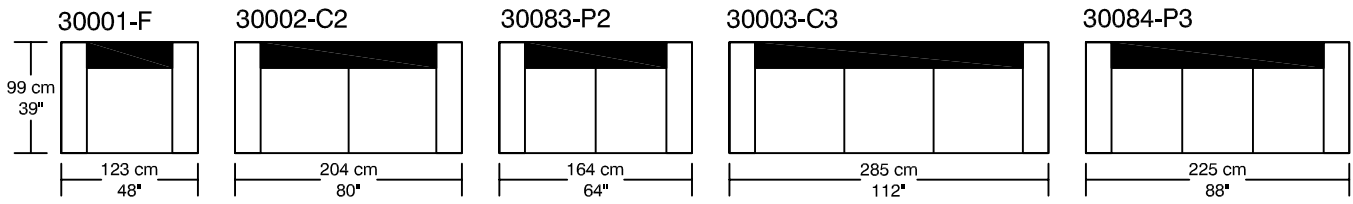

WILLIAM ¹⁹⁸⁷

LOUNGE

*Les dimensions peuvent varier / Dimensions may vary

Légende / Legend :  Dossier / Back  Bras / Arm

WILLIAM ¹⁹⁸⁷

LOUNGE

Height : 40 cm / 16"

30093-PGCS
57 cm x 61 cm
22" x 24"

30030-GCS
57 cm x 74 cm
22" x 29"

30031-PCS
55 cm x 55 cm
22" x 22"

30054-TAB

*Les dimensions peuvent varier / Dimensions may vary

Légende / Legend : Dossier / Back Bras / Arm Plateforme/Platform