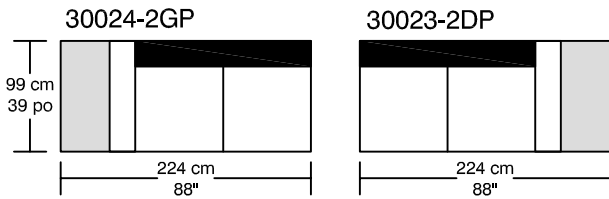

WILLIAM ¹⁹⁸⁷

LOUNGE

*Les dimensions peuvent varier / Dimensions may vary

Légende / Legend :  Dossier / Back  Bras / Arm

WILLIAM ¹⁹⁸⁷

LOUNGE

Height : 40 cm / 16"

30093-PGCS
57 cm x 61 cm
22" x 24"

30030-GCS
57 cm x 74 cm
22" x 29"

30031-PCS
55 cm x 55 cm
22" x 22"

30054-TAB

*Les dimensions peuvent varier / Dimensions may vary

Légende / Legend : Dossier / Back Bras / Arm Plateforme/Platform