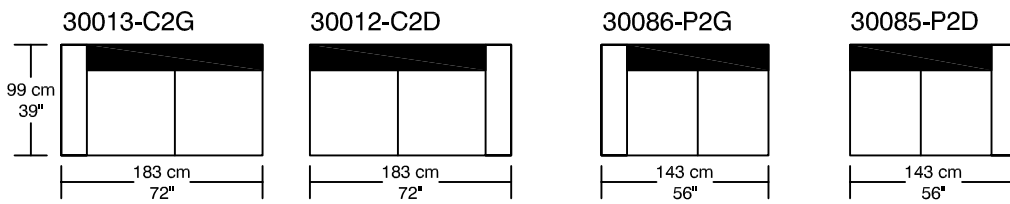

WILLIAM ¹⁹⁸⁷

LOUNGE

*Les dimensions peuvent varier / Dimensions may vary

Légende / Legend :  Dossier / Back  Bras / Arm

WILLIAM ¹⁹⁸⁷

LOUNGE

Height : 40 cm / 16"

30093-PGCS
57 cm x 61 cm
22" x 24"

30030-GCS
57 cm x 74 cm
22" x 29"

30031-PCS
55 cm x 55 cm
22" x 22"

30054-TAB

*Les dimensions peuvent varier / Dimensions may vary

Légende / Legend : Dossier / Back Bras / Arm Plateforme/Platform