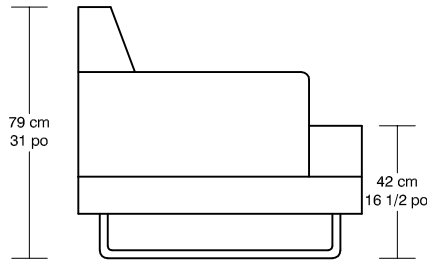

WILLIAM 1987

W Tissus / Fabric

*Les dimensions peuvent varier / Dimensions may vary

Légende / Legend : Dossier / Back Bras / Arm

WILLIAM 1987

W Cuir/ Leather