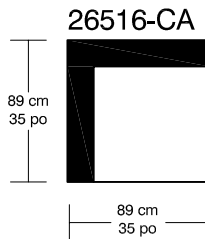

WILLIAM 1987

W Tissus / Fabric

*Les dimensions peuvent varier / Dimensions may vary

Légende / Legend : Dossier / Back Bras / Arm

WILLIAM 1987

W Cuir/ Leather