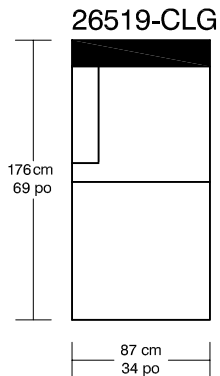

WILLIAM 1987

W Tissus / Fabric

*Les dimensions peuvent varier / Dimensions may vary

Légende / Legend : Dossier / Back Bras / Arm

WILLIAM 1987

W Cuir/ Leather