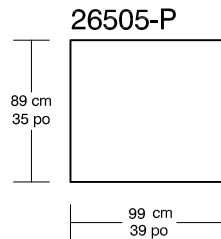

WILLIAM 1987

W Tissus / Fabric

*Les dimensions peuvent varier / Dimensions may vary

Légende / Legend : Dossier / Back Bras / Arm

WILLIAM 1987

W Cuir/ Leather