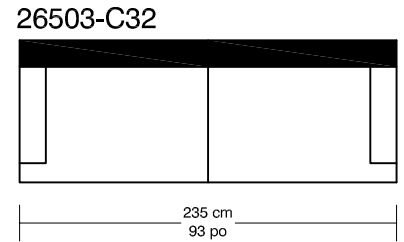

WILLIAM 1987

W Tissus / Fabric

*Les dimensions peuvent varier / Dimensions may vary

Légende / Legend : Dossier / Back Bras / Arm

WILLIAM 1987

W Cuir/ Leather