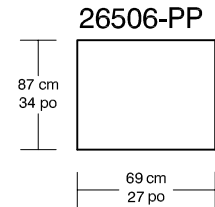

WILLIAM 1987

W Tissus / Fabric

*Les dimensions peuvent varier / Dimensions may vary

Légende / Legend : Dossier / Back Bras / Arm

WILLIAM 1987

W Cuir/ Leather