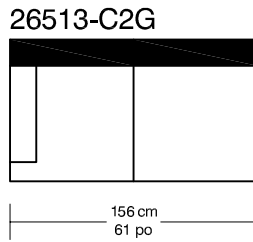

WILLIAM 1987

W Tissus / Fabric

*Les dimensions peuvent varier / Dimensions may vary

Légende / Legend : Dossier / Back Bras / Arm

WILLIAM 1987

W Cuir/ Leather