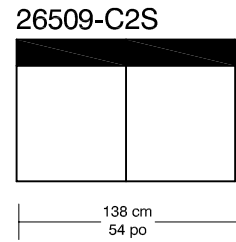

WILLIAM 1987

W Tissus / Fabric

*Les dimensions peuvent varier / Dimensions may vary

Légende / Legend : Dossier / Back Bras / Arm

WILLIAM 1987

W Cuir/ Leather