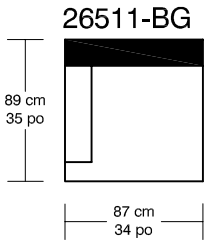

WILLIAM 1987

W Tissus / Fabric

*Les dimensions peuvent varier / Dimensions may vary

Légende / Legend : Dossier / Back Bras / Arm

WILLIAM 1987

W Cuir/ Leather