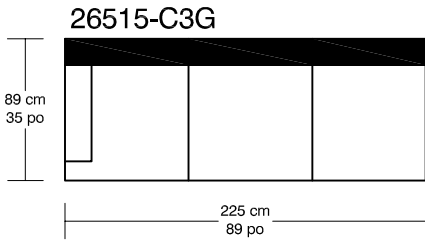

WILLIAM 1987

W Tissus / Fabric

*Les dimensions peuvent varier / Dimensions may vary

Légende / Legend : Dossier / Back Bras / Arm

WILLIAM 1987

W Cuir/ Leather