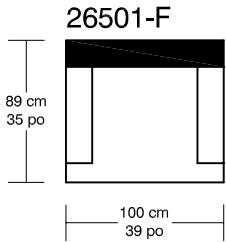

WILLIAM 1987

W Tissus / Fabric

*Les dimensions peuvent varier / Dimensions may vary

Légende / Legend : Dossier / Back Bras / Arm

WILLIAM 1987

W Cuir/ Leather