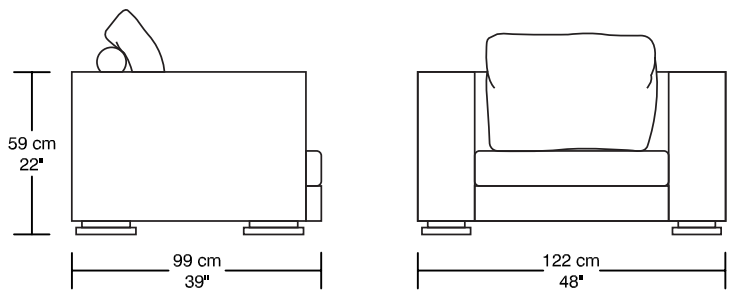

WILLIAM 1987

RENDEZ-VOUS

Légende / Legend : Dossier / Back Bras / Arm

WILLIAM 1987

RENDEZ-VOUS

Height : 40 cm / 16"

21293-PGCS
57 cm x 61 cm
22" x 24"

21230-GCS
57 cm x 74 cm
22" x 29"

21231-PCS
55 cm x 55 cm
22" x 22"