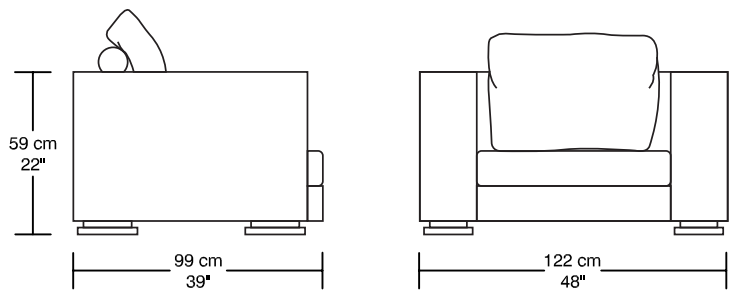

WILLIAM 1987

RENDEZ-VOUS

Légende / Legend : Dossier / Back Bras / Arm

WILLIAM 1987

RENDEZ-VOUS

Height : 40 cm / 16"

21293-PGCS
57 cm x 61 cm
22" x 24"

21230-GCS
57 cm x 74 cm
22" x 29"

21231-PCS
55 cm x 55 cm
22" x 22"