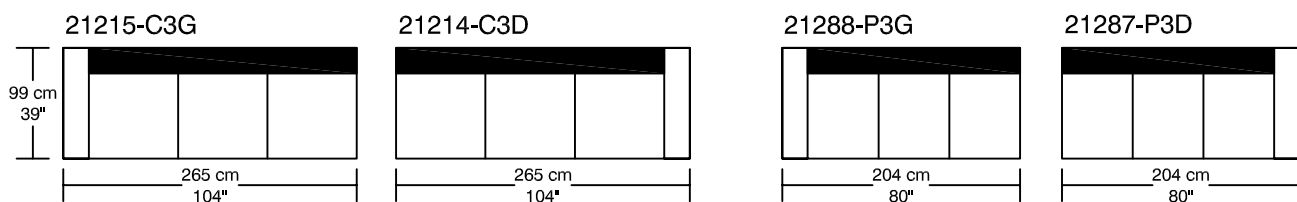

WILLIAM 1987

RENDEZ-VOUS

Légende / Legend : Dossier / Back Bras / Arm

WILLIAM 1987

RENDEZ-VOUS

Height : 40 cm / 16"

21293-PGCS
57 cm x 61 cm
22" x 24"

21230-GCS
57 cm x 74 cm
22" x 29"

21231-PCS
55 cm x 55 cm
22" x 22"