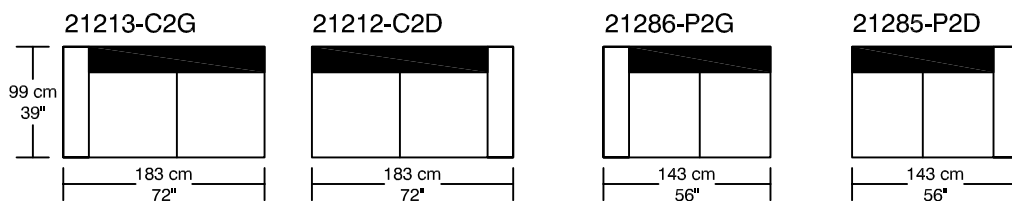

WILLIAM 1987

RENDEZ-VOUS

Légende / Legend : Dossier / Back Bras / Arm

WILLIAM 1987

RENDEZ-VOUS

Height : 40 cm / 16"

21293-PGCS
57 cm x 61 cm
22" x 24"

21230-GCS
57 cm x 74 cm
22" x 29"

21231-PCS
55 cm x 55 cm
22" x 22"