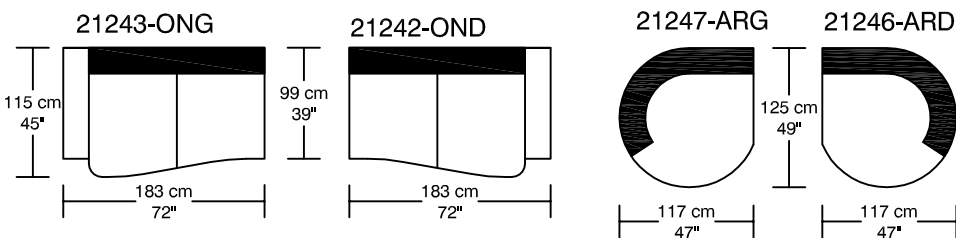

WILLIAM 1987

RENDEZ-VOUS

Légende / Legend : Dossier / Back Bras / Arm

WILLIAM 1987

RENDEZ-VOUS

Height : 40 cm / 16"

21293-PGCS
57 cm x 61 cm
22" x 24"

21230-GCS
57 cm x 74 cm
22" x 29"

21231-PCS
55 cm x 55 cm
22" x 22"