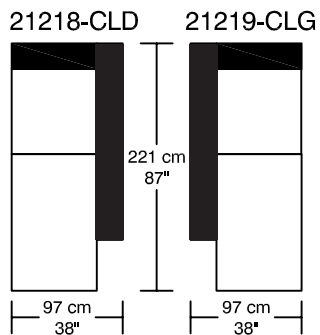

WILLIAM 1987

RENDEZ-VOUS

Légende / Legend : Dossier / Back Bras / Arm

WILLIAM 1987

RENDEZ-VOUS

Height : 40 cm / 16"

21293-PGCS
57 cm x 61 cm
22" x 24"

21230-GCS
57 cm x 74 cm
22" x 29"

21231-PCS
55 cm x 55 cm
22" x 22"