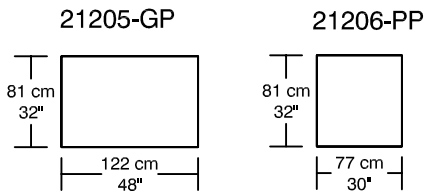

WILLIAM 1987

RENDEZ-VOUS

Légende / Legend : Dossier / Back Bras / Arm

WILLIAM 1987

RENDEZ-VOUS

Height : 40 cm / 16"

21293-PGCS
57 cm x 61 cm
22" x 24"

21230-GCS
57 cm x 74 cm
22" x 29"

21231-PCS
55 cm x 55 cm
22" x 22"