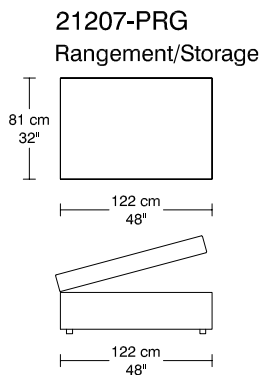

WILLIAM 1987

RENDEZ-VOUS

Légende / Legend : Dossier / Back Bras / Arm

WILLIAM 1987

RENDEZ-VOUS

Height : 40 cm / 16"

21293-PGCS
57 cm x 61 cm
22" x 24"

21230-GCS
57 cm x 74 cm
22" x 29"

21231-PCS
55 cm x 55 cm
22" x 22"