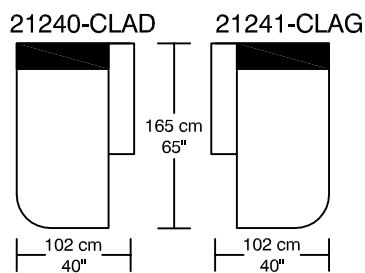

WILLIAM 1987

RENDEZ-VOUS

Légende / Legend : Dossier / Back Bras / Arm

WILLIAM 1987

RENDEZ-VOUS

Height : 40 cm / 16"

21293-PGCS
57 cm x 61 cm
22" x 24"

21230-GCS
57 cm x 74 cm
22" x 29"

21231-PCS
55 cm x 55 cm
22" x 22"