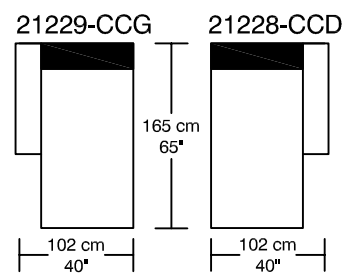

WILLIAM 1987

RENDEZ-VOUS

Légende / Legend : Dossier / Back Bras / Arm

WILLIAM 1987

RENDEZ-VOUS

Height : 40 cm / 16"

21293-PGCS
57 cm x 61 cm
22" x 24"

21230-GCS
57 cm x 74 cm
22" x 29"

21231-PCS
55 cm x 55 cm
22" x 22"