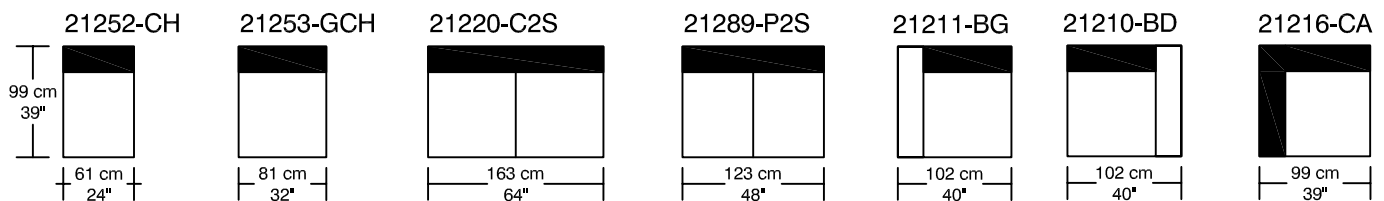

WILLIAM 1987

RENDEZ-VOUS

Légende / Legend : Dossier / Back Bras / Arm

WILLIAM 1987

RENDEZ-VOUS

Height : 40 cm / 16"

21293-PGCS
57 cm x 61 cm
22" x 24"

21230-GCS
57 cm x 74 cm
22" x 29"

21231-PCS
55 cm x 55 cm
22" x 22"