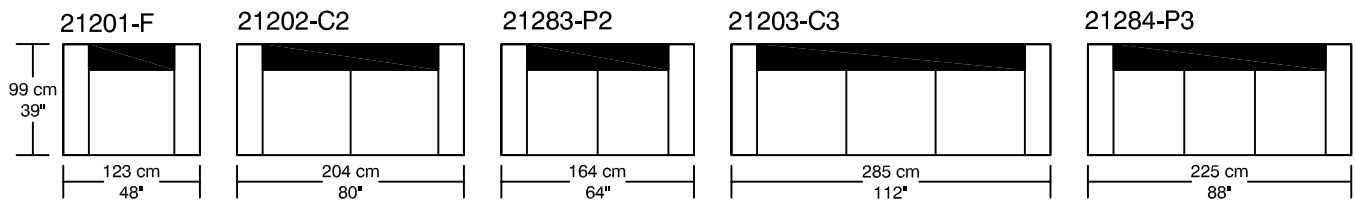

WILLIAM 1987

RENDEZ-VOUS

Légende / Legend : Dossier / Back Bras / Arm

WILLIAM 1987

RENDEZ-VOUS

Height : 40 cm / 16"

21293-PGCS
57 cm x 61 cm
22" x 24"

21230-GCS
57 cm x 74 cm
22" x 29"

21231-PCS
55 cm x 55 cm
22" x 22"