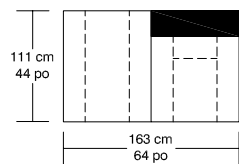

WILLIAM 1987

GINGER Cuir / Leather

57 cm x 74 cm
22" x 29"

63531-PCS

40 cm x 59 cm
16" x 23"

Height : 40 cm / 16"

* Les dimensions peuvent varier / Dimensions may vary

Légende / Legend : ■ Dossier / Back □ Bras / Arm --- Surpicure double / double stitch