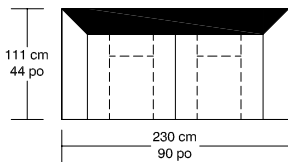

63568-3TG

63567-3TD

63505-GP

63508-P

63506-PP

63566-PCA

63530-GCS

57 cm x 74 cm
22" x 29"

63531-PCS

40 cm x 59 cm
16" x 23"

Height : 40 cm / 16"

Légende / Legend : Dossier / Back Bras / Arm

* Les dimensions peuvent varier / Dimensions may vary

WILLIAM 1987

GINGER Cuir / Leather

63502-C2