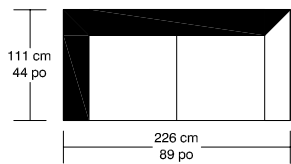

63560-A2BD

63563-2TG