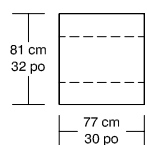

63568-3TG

63567-3TD

63505-GP

63508-P

63506-PP

63566-PCA

63530-GCS

57 cm x 74 cm
22" x 29"

63531-PCS

40 cm x 59 cm
16" x 23"

Height : 40 cm / 16"

Légende / Legend : Dossier / Back Bras / Arm

* Les dimensions peuvent varier / Dimensions may vary

WILLIAM 1987

GINGER Cuir / Leather

63502-C2

63508-P

63506-PP

63566-PCA

63530-GCS

57 cm x 74 cm
22" x 29"

63531-PCS

40 cm x 59 cm
16" x 23"

Height : 40 cm / 16"