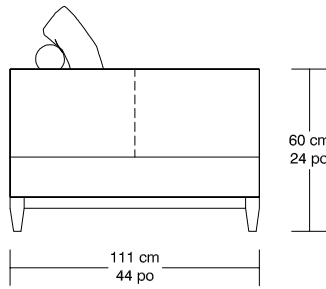

63568-3TG

63567-3TD

63505-GP

63508-P

63506-PP

63566-PCA

63530-GCS

57 cm x 74 cm
22" x 29"

63531-PCS

40 cm x 59 cm
16" x 23"

Height : 40 cm / 16"

Légende / Legend : Dossier / Back Bras / Arm

* Les dimensions peuvent varier / Dimensions may vary

WILLIAM 1987

GINGER Cuir / Leather

63502-C2

63508-P

63506-PP

63566-PCA

63530-GCS

57 cm x 74 cm
22" x 29"

63531-PCS

40 cm x 59 cm
16" x 23"

Height : 40 cm / 16"