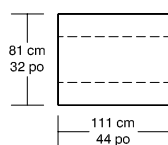

63568-3TG

63567-3TD

63505-GP

63508-P

63506-PP

63566-PCA

63530-GCS

57 cm x 74 cm
22" x 29"

63531-PCS

40 cm x 59 cm
16" x 23"

Height : 40 cm / 16"

Légende / Legend : Dossier / Back Bras / Arm

* Les dimensions peuvent varier / Dimensions may vary

WILLIAM 1987

GINGER Cuir / Leather

63502-C2

63508-P

63506-PP

63566-PCA

63530-GCS

57 cm x 74 cm
22" x 29"

63531-PCS

40 cm x 59 cm
16" x 23"

Height : 40 cm / 16"