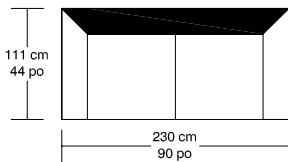

63502-C2

63520-C2S

63513-C2G