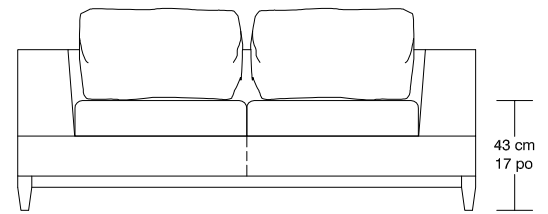

63568-3TG

63567-3TD

63505-GP

63508-P

63506-PP

63566-PCA

63530-GCS

57 cm x 74 cm
22" x 29"

63531-PCS

40 cm x 59 cm
16" x 23"

Height : 40 cm / 16"

Légende / Legend : Dossier / Back Bras / Arm

* Les dimensions peuvent varier / Dimensions may vary

WILLIAM 1987

GINGER Cuir / Leather

63502-C2