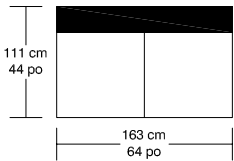

WILLIAM 1987

GINGER Tissus / Fabric

63518-CLD

57 cm x 74 cm
22" x 29"

63531-PCS

40 cm x 59 cm
16" x 23"

Height : 40 cm / 16"

Légende / Legend : Dossier / Back Bras / Arm

* Les dimensions peuvent varier / Dimensions may vary