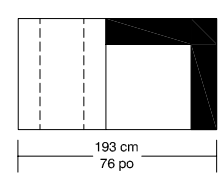

WILLIAM 1987

GINGER Cuir / Leather

57 cm x 74 cm
22" x 29"

63531-PCS

40 cm x 59 cm
16" x 23"

Height : 40 cm / 16"

* Les dimensions peuvent varier / Dimensions may vary

Légende / Legend : ■ Dossier / Back □ Bras / Arm --- Surpicure double / double stitch