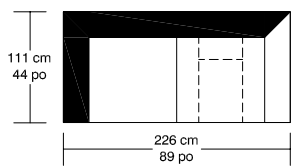

63560-A2BD

63563-2TG