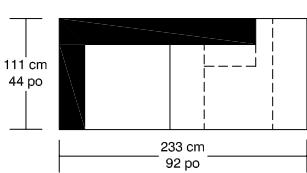

WILLIAM 1987

GINGER Cuir / Leather

57 cm x 74 cm
22" x 29"

63531-PCS

40 cm x 59 cm
16" x 23"

Height : 40 cm / 16"

* Les dimensions peuvent varier / Dimensions may vary

Légende / Legend : ■ Dossier / Back □ Bras / Arm --- Surpicure double / double stitch