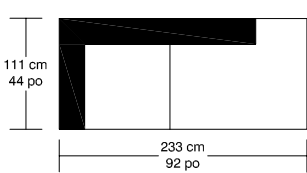

WILLIAM 1987

GINGER Tissus / Fabric

57 cm x 74 cm
22" x 29"

63531-PCS

40 cm x 59 cm
16" x 23"

Height : 40 cm / 16"

Légende / Legend : Dossier / Back Bras / Arm

* Les dimensions peuvent varier / Dimensions may vary