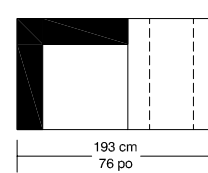

WILLIAM 1987

GINGER Cuir / Leather

57 cm x 74 cm
22" x 29"

63531-PCS

40 cm x 59 cm
16" x 23"

Height : 40 cm / 16"

* Les dimensions peuvent varier / Dimensions may vary

Légende / Legend : ■ Dossier / Back □ Bras / Arm --- Surpicure double / double stitch