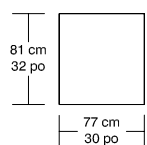

63568-3TG

63567-3TD

63505-GP

63508-P

63506-PP

63566-PCA

63530-GCS

57 cm x 74 cm
22" x 29"

63531-PCS

40 cm x 59 cm
16" x 23"

Height : 40 cm / 16"

Légende / Legend : Dossier / Back Bras / Arm

* Les dimensions peuvent varier / Dimensions may vary

WILLIAM 1987

GINGER Cuir / Leather

63502-C2

63508-P

63506-PP

63566-PCA

63530-GCS

57 cm x 74 cm
22" x 29"

63531-PCS

40 cm x 59 cm
16" x 23"

Height : 40 cm / 16"