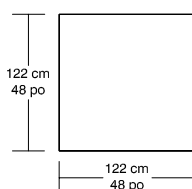

63568-3TG

63567-3TD

63505-GP

63508-P

63506-PP

63566-PCA

63530-GCS

57 cm x 74 cm
22" x 29"

63531-PCS

40 cm x 59 cm
16" x 23"

Height : 40 cm / 16"

Légende / Legend : Dossier / Back Bras / Arm

* Les dimensions peuvent varier / Dimensions may vary

WILLIAM 1987

GINGER Cuir / Leather

63502-C2

63508-P

63506-PP

63566-PCA

63530-GCS

57 cm x 74 cm
22" x 29"

63531-PCS

40 cm x 59 cm
16" x 23"

Height : 40 cm / 16"