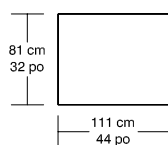

63568-3TG

63567-3TD

63505-GP

63508-P

63506-PP

63566-PCA

63530-GCS

57 cm x 74 cm
22" x 29"

63531-PCS

40 cm x 59 cm
16" x 23"

Height : 40 cm / 16"

Légende / Legend : Dossier / Back Bras / Arm

* Les dimensions peuvent varier / Dimensions may vary

WILLIAM 1987

GINGER Cuir / Leather

63502-C2

63508-P

63506-PP

63566-PCA

63530-GCS

57 cm x 74 cm
22" x 29"

63531-PCS

40 cm x 59 cm
16" x 23"

Height : 40 cm / 16"