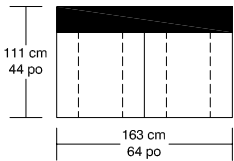

WILLIAM 1987

GINGER Cuir / Leather

63518-CLD

57 cm x 74 cm
22" x 29"

63531-PCS

40 cm x 59 cm
16" x 23"

Height : 40 cm / 16"

* Les dimensions peuvent varier / Dimensions may vary

Légende / Legend : ■ Dossier / Back □ Bras / Arm --- Surpicure double / double stitch