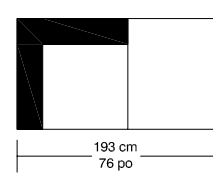

WILLIAM 1987

GINGER Tissus / Fabric

57 cm x 74 cm
22" x 29"

63531-PCS

40 cm x 59 cm
16" x 23"

Height : 40 cm / 16"

Légende / Legend : Dossier / Back Bras / Arm

* Les dimensions peuvent varier / Dimensions may vary