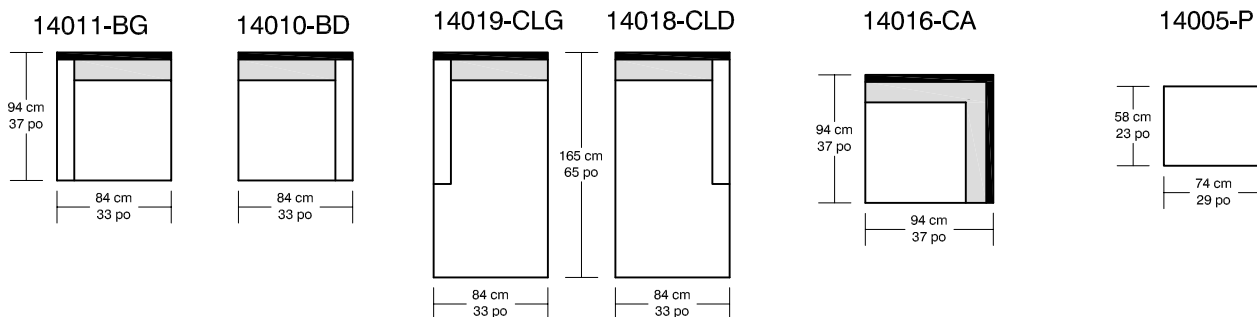

WILLIAM 1987

CARUSO

*Les dimensions peuvent varier / Dimensions may vary

Légende / Legend : Dossier / Back Coussin / Cushion Bras / Arm Sofa bed / Sofa lit