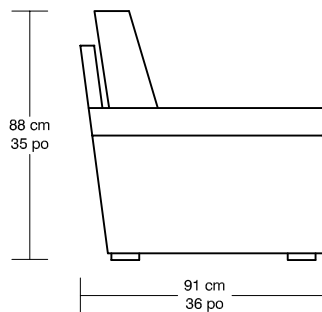

WILLIAM 1987

CARUSO

*Les dimensions peuvent varier / Dimensions may vary

Légende / Legend : Dossier / Back Coussin / Cushion Bras / Arm Sofa bed / Sofa lit