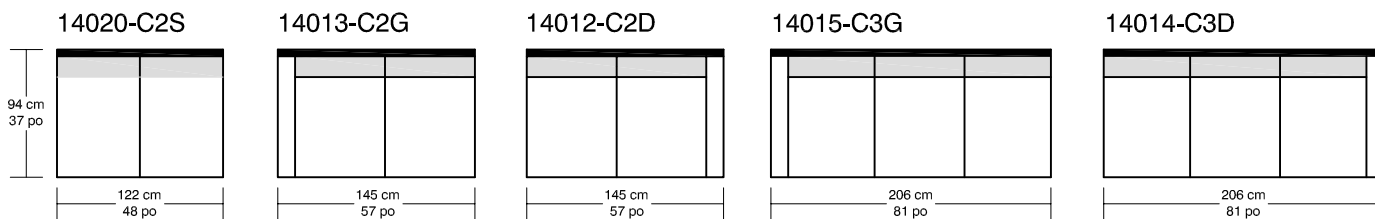

WILLIAM 1987

CARUSO

*Les dimensions peuvent varier / Dimensions may vary

Légende / Legend : Dossier / Back Coussin / Cushion Bras / Arm Sofa bed / Sofa lit