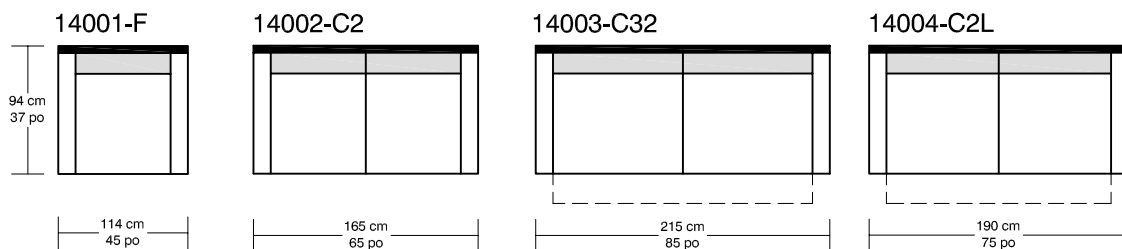

WILLIAM 1987

CARUSO

*Les dimensions peuvent varier / Dimensions may vary

Légende / Legend : Dossier / Back Coussin / Cushion Bras / Arm Sofa bed / Sofa lit