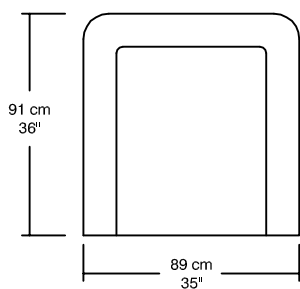

WILLIAM ¹⁹⁸⁷

MIX

29601-FMS
Fauteuil / Armchair

Fauteuil / Armchair
Base pivotante / Swivel base