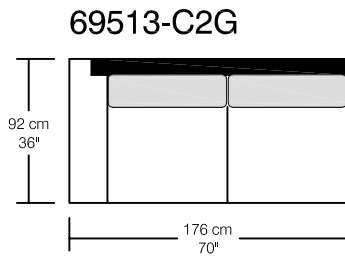

## OPERA

Hauteur / Height  
45 cm / 18"

**69567-CMM**

**69545-CM**

Coussin de manchette  
Arm cushion  
50 cm x 46 cm x 6 cm  
20" x 18" x 3"

Légende / Legend :  Dossier / Back  
 Coussin de dos / Back cushion  
 Bras / Arm