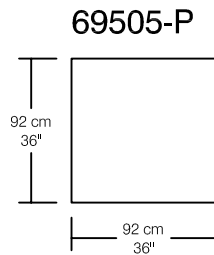

## OPERA

Hauteur / Height  
45 cm / 18"

**69567-CMM**

**69545-CM**

Coussin de manchette  
Arm cushion  
50 cm x 46 cm x 6 cm  
20" x 18" x 3"

Légende / Legend :  Dossier / Back  
 Coussin de dos / Back cushion  
 Bras / Arm