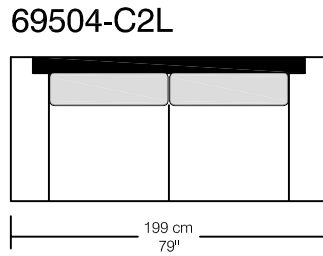

## OPERA

Hauteur / Height  
45 cm / 18"

**69567-CMM**

**69545-CM**

Coussin de manchette  
Arm cushion  
50 cm x 46 cm x 6 cm  
20" x 18" x 3"

Légende / Legend :  Dossier / Back  
 Coussin de dos / Back cushion  
 Bras / Arm