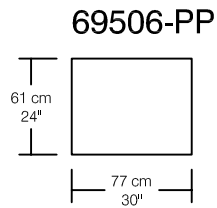

## OPERA

Hauteur / Height  
45 cm / 18"

**69567-CMM**

**69545-CM**

Coussin de manchette  
Arm cushion  
50 cm x 46 cm x 6 cm  
20" x 18" x 3"

Légende / Legend :  Dossier / Back  
 Coussin de dos / Back cushion  
 Bras / Arm