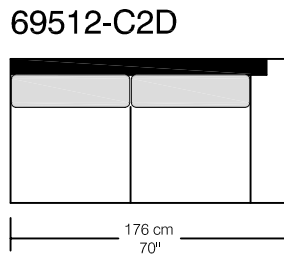

## OPERA

Hauteur / Height  
45 cm / 18"

**69567-CMM**

**69545-CM**

Coussin de manchette  
Arm cushion  
50 cm x 46 cm x 6 cm  
20" x 18" x 3"

Légende / Legend :  Dossier / Back  
 Coussin de dos / Back cushion  
 Bras / Arm