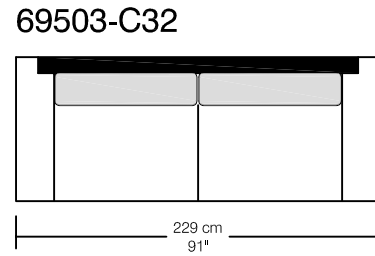

## OPERA

Hauteur / Height  
45 cm / 18"

**69567-CMM**

**69545-CM**

Coussin de manchette  
Arm cushion  
50 cm x 46 cm x 6 cm  
20" x 18" x 3"

Légende / Legend :  Dossier / Back  
 Coussin de dos / Back cushion  
 Bras / Arm