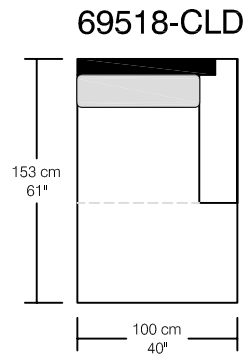

## OPERA

Hauteur / Height  
45 cm / 18"

**69567-CMM**

**69545-CM**

Coussin de manchette  
Arm cushion  
50 cm x 46 cm x 6 cm  
20" x 18" x 3"

Légende / Legend :  Dossier / Back  
 Coussin de dos / Back cushion  
 Bras / Arm