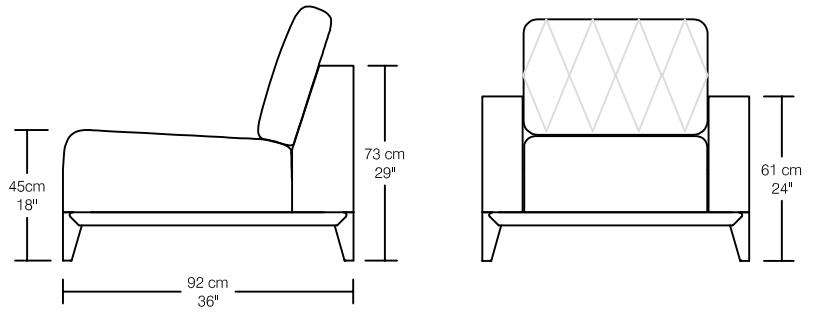

## OPERA

Hauteur / Height  
45 cm / 18"

**69567-CMM**

**69545-CM**

Coussin de manchette  
Arm cushion  
50 cm x 46 cm x 6 cm  
20" x 18" x 3"

Légende / Legend :  Dossier / Back  
 Coussin de dos / Back cushion  
 Bras / Arm