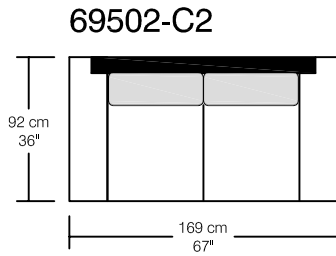

## OPERA

Hauteur / Height  
45 cm / 18"

**69567-CMM**

**69545-CM**

Coussin de manchette  
Arm cushion  
50 cm x 46 cm x 6 cm  
20" x 18" x 3"

Légende / Legend :  Dossier / Back  
 Coussin de dos / Back cushion  
 Bras / Arm