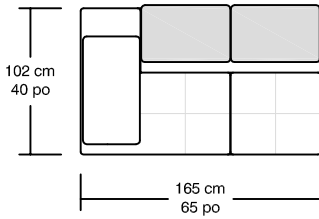

WILLIAM 1987

MIKADO

42202-C2

42203-C32

42200-FSB

42213-C2G

42212-C2D

42216-CA

*Les dimensions peuvent varier / Dimensions may vary

Légende / Legend : Dossier / Back Bras / Arm