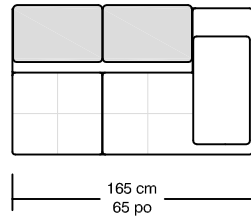

WILLIAM 1987

MIKADO

42202-C2

42203-C32

42200-FSB

42213-C2G

42212-C2D

42216-CA

*Les dimensions peuvent varier / Dimensions may vary

Légende / Legend : Dossier / Back Bras / Arm