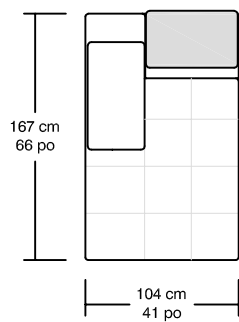

42215-C3G

42214-C3D

42219-CLG

42218-CLD

42229-CCG

42228-CCD

42205-P

Pattes de plastique / Plastic legs

*Les dimensions peuvent varier / Dimensions may vary

Légende / Legend : Dossier / Back Bras / Arm