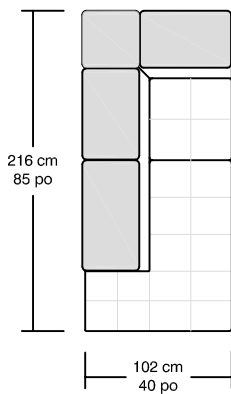

WILLIAM 1987

MIKADO

42219-CLG

*Les dimensions peuvent varier / Dimensions may vary

Légende / Legend : Dossier / Back Bras / Arm