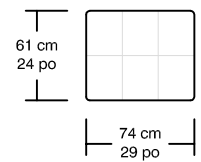

42215-C3G

42214-C3D

42219-CLG

42218-CLD

42229-CCG

42228-CCD

42205-P

Pattes de plastique / Plastic legs

*Les dimensions peuvent varier / Dimensions may vary

Légende / Legend : Dossier / Back Bras / Arm