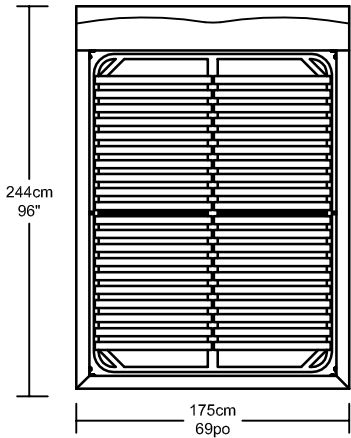

BIG BEN LIT / BED

50607-QL Lit Queen sommier à lattes
Queen bed slatted base

Option RQ

Option rangement lit queen seulement
Storage for queen size bed only
capacité de charge dynamique *198Lbs / 90Kg MAX
dynamic load rating 198Lbs / 90Kg MAX

50609-KL Lit King sommier à lattes
King bed slatted base

*Pour matelas 78" x 80"
*For mattress 78" x 80"

Surpicures doubles / double stitch

Queen en tissu / fabric

Queen en cuir / leather

King en tissu / fabric