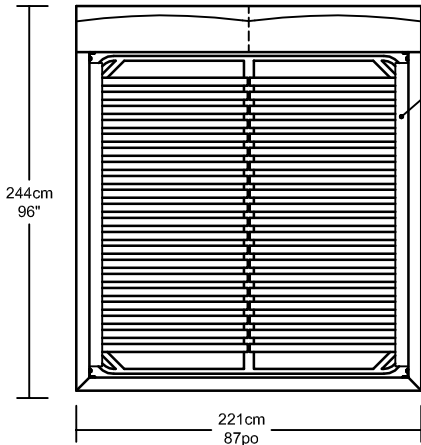

BIG BEN LIT / BED

50607-QL Lit Queen sommier à lattes
Queen bed slatted base

Option RQ

Option rangement lit queen seulement
Storage for queen size bed only
capacité de charge dynamique *198Lbs / 90Kg MAX
dynamic load rating 198Lbs / 90Kg MAX

50609-KL Lit King sommier à lattes
King bed slatted base

*Pour matelas 78" x 80"
*For mattress 78" x 80"

Surpicures doubles / double stitch

Queen en tissu / fabric

Queen en cuir / leather

King en tissu / fabric