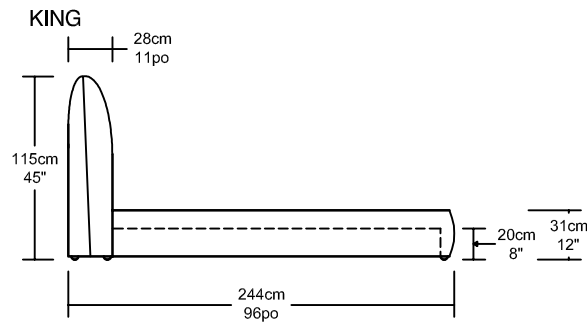

BIG BEN LIT / BED

50607-QL Lit Queen sommier à lattes
Queen bed slatted base

Option RQ

Option rangement lit queen seulement
Storage for queen size bed only
capacité de charge dynamique *198Lbs / 90Kg MAX
dynamic load rating 198Lbs / 90Kg MAX

50609-KL Lit King sommier à lattes
King bed slatted base

*Pour matelas 78" x 80"
*For mattress 78" x 80"

Surpicures doubles / double stitch

Queen en tissu / fabric

Queen en cuir / leather

King en tissu / fabric