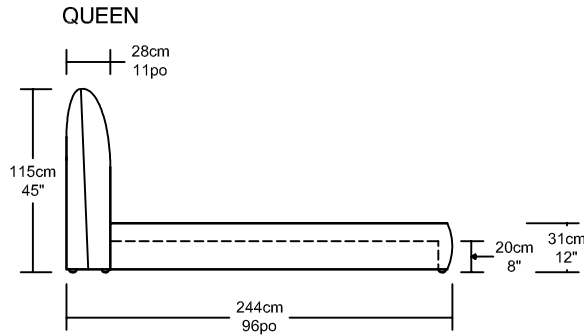

BIG BEN LIT / BED

50607-QL Lit Queen sommier à lattes
Queen bed slatted base

Option RQ

Option rangement lit queen seulement
Storage for queen size bed only
capacité de charge dynamique *198Lbs / 90Kg MAX
dynamic load rating 198Lbs / 90Kg MAX

50609-KL Lit King sommier à lattes
King bed slatted base

*Pour matelas 78" x 80"
*For mattress 78" x 80"

Surpicures doubles / double stitch

Queen en tissu / fabric

Queen en cuir / leather

King en tissu / fabric