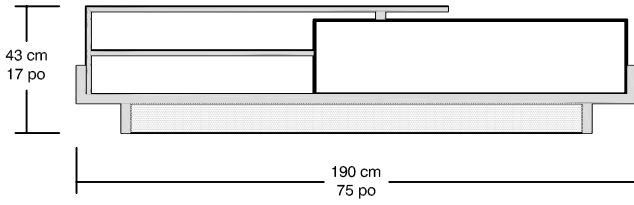

Unité télé Marvin  
avec une tablette fixe  
et un tiroir

Marvin TV unit  
with one fixed shelf  
and one drawer

## 63711-SML

Small TV unit left / Petite unité télé gauche

## 63712-SMR

Small TV unit right / Petite unité télé droite

## 63754-RCT

Rectangular coffee table / Table à café rectangulaire

\*Les dimensions peuvent varier / Dimensions may vary

Légende / Legend :  Noyer / Walnut  Laque / Gloss  Vitre 10mm / 10mm glass