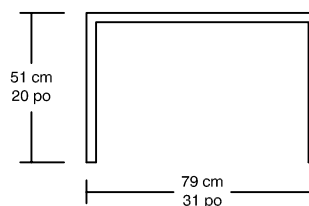

63754-RCT

Rectangular coffee table / Table à café rectangulaire

*Les dimensions peuvent varier / Dimensions may vary

Légende / Legend : Noyer / Walnut Laque / Gloss Vitre 10mm / 10mm glass