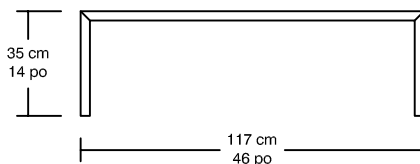

63755-RCT

Rectangular coffee table / Table à café rectangulaire