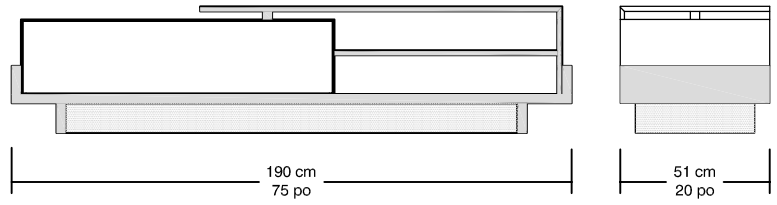

63712-SMR

Small TV unit right / Petite unité télé droite