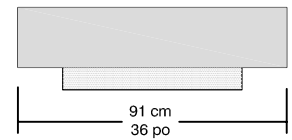

## 63731-SCT

Square coffee table / Table à café carrée

28 cm  
11 po