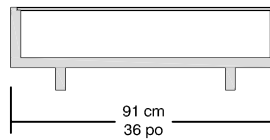

## 63731-SCT

Square coffee table / Table à café carrée

28 cm  
11 po