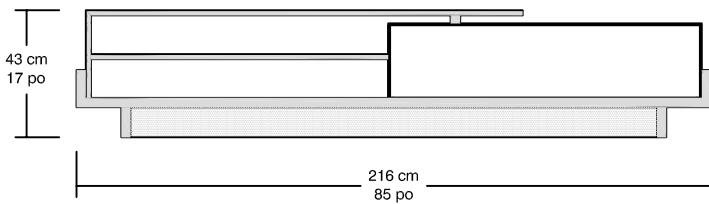

63721-LML

Large TV unit left / Grande unité télé gauche