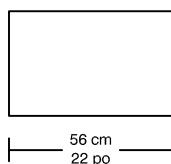

63755-RCT

Rectangular coffee table / Table à café rectangulaire