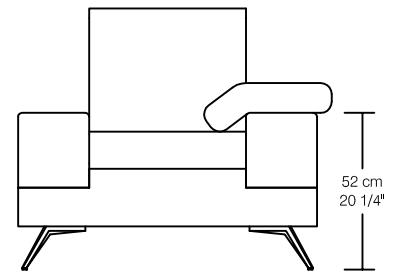

WILLIAM 1987

LONDON

69901-F

69902-C2

69903-C3

69904-C2L

69911-BG

69910-BD

69949-MEG

69948-MED

69905-P

69945-CM

Coussin de manchette
Arm cushion
53 cm x 48 cm x 10 cm
21" x 19" x 4"

69906-AT

Appui tête
Headrest
54 cm x 18 cm x 15 cm
21" x 7" x 6"

69909-ATL

Appui tête
Headrest
69 cm x 18 cm x 15 cm
27" x 7" x 6"

Légende / Legend : ■ Dossier / Back

■ Coussin de dos / Back cushion

□ Bras / Arm

*Les dimensions peuvent varier / Dimensions may vary