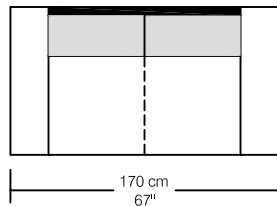

WILLIAM 1987

LONDON

69901-F

69902-C2

69903-C3

69904-C2L

69911-BG

69910-BD

69949-MEG

69948-MED

69905-P

69945-CM

Coussin de manchette
Arm cushion
53 cm x 48 cm x 10 cm
21" x 19" x 4"

69906-AT

Appui tête
Headrest
54 cm x 18 cm x 15 cm
21" x 7" x 6"

69909-ATL

Appui tête
Headrest
69 cm x 18 cm x 15 cm
27" x 7" x 6"

Légende / Legend : ■ Dossier / Back

■ Coussin de dos / Back cushion

□ Bras / Arm

*Les dimensions peuvent varier / Dimensions may vary