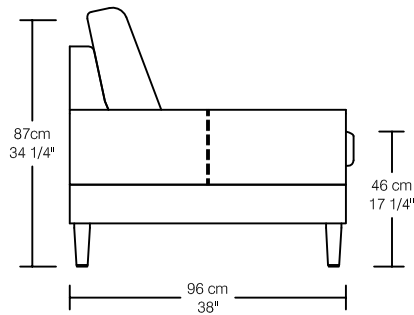

WILLIAM 1987

LONDON

69901-F

69902-C2

69903-C3

69904-C2L

69911-BG

69910-BD

69949-MEG

69948-MED

69905-P

69945-CM

Coussin de manchette
Arm cushion
53 cm x 48 cm x 10 cm
21" x 19" x 4"

69906-AT

Appui tête
Headrest
54 cm x 18 cm x 15 cm
21" x 7" x 6"

69909-ATL

Appui tête
Headrest
69 cm x 18 cm x 15 cm
27" x 7" x 6"

Légende / Legend : ■ Dossier / Back

■ Coussin de dos / Back cushion

□ Bras / Arm

*Les dimensions peuvent varier / Dimensions may vary