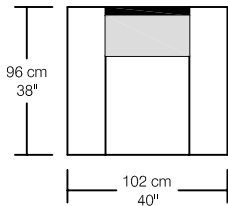

WILLIAM 1987

LONDON

69901-F

69902-C2

69903-C3

69904-C2L

69911-BG

69910-BD

69949-MEG

69948-MED

69905-P

69945-CM

Coussin de manchette
Arm cushion
53 cm x 48 cm x 10 cm
21" x 19" x 4"

69906-AT

Appui tête
Headrest
54 cm x 18 cm x 15 cm
21" x 7" x 6"

69909-ATL

Appui tête
Headrest
69 cm x 18 cm x 15 cm
27" x 7" x 6"

Légende / Legend : ■ Dossier / Back

■ Coussin de dos / Back cushion

□ Bras / Arm

*Les dimensions peuvent varier / Dimensions may vary