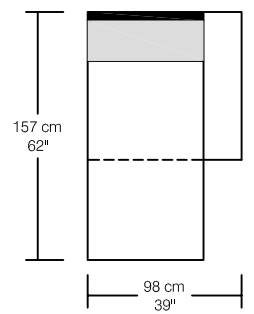

WILLIAM 1987

LONDON

69901-F

69902-C2

69903-C3

69904-C2L

69911-BG

69910-BD

69949-MEG

69948-MED

69905-P

69945-CM

Coussin de manchette
Arm cushion
53 cm x 48 cm x 10 cm
21" x 19" x 4"

69906-AT

Appui tête
Headrest
54 cm x 18 cm x 15 cm
21" x 7" x 6"

69909-ATL

Appui tête
Headrest
69 cm x 18 cm x 15 cm
27" x 7" x 6"

Légende / Legend : ■ Dossier / Back

■ Coussin de dos / Back cushion

□ Bras / Arm

*Les dimensions peuvent varier / Dimensions may vary