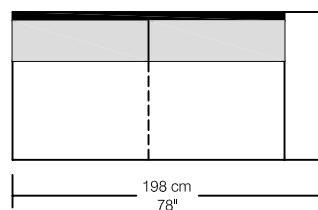

WILLIAM 1987

LONDON

69914-C3D

Coussin de manchette
Arm cushion
53 cm x 48 cm x 10 cm
21" x 19" x 4"

Appui tête
Headrest
54 cm x 18 cm x 15 cm
21" x 7" x 6"

Appui tête
Headrest
69 cm x 18 cm x 15 cm
27" x 7" x 6"

Légende / Legend : ■ Dossier / Back

■ Coussin de dos / Back cushion

□ Bras / Arm

*Les dimensions peuvent varier / Dimensions may vary