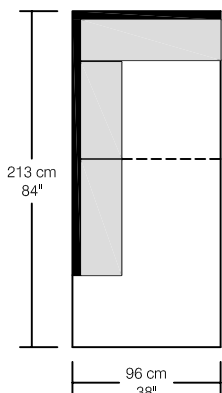

WILLIAM 1987

LONDON

69901-F

69902-C2

69903-C3

69904-C2L

69911-BG

69910-BD

69949-MEG

69948-MED

69905-P

69945-CM

Coussin de manchette
Arm cushion
53 cm x 48 cm x 10 cm
21" x 19" x 4"

69906-AT

Appui tête
Headrest
54 cm x 18 cm x 15 cm
21" x 7" x 6"

69909-ATL

Appui tête
Headrest
69 cm x 18 cm x 15 cm
27" x 7" x 6"

Légende / Legend : ■ Dossier / Back

■ Coussin de dos / Back cushion

□ Bras / Arm

*Les dimensions peuvent varier / Dimensions may vary