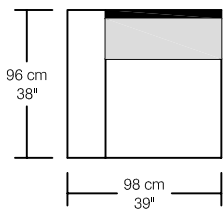

WILLIAM 1987

LONDON

69901-F

69902-C2

69903-C3

69904-C2L

69911-BG

69910-BD

69949-MEG

69948-MED

69905-P

69945-CM

Coussin de manchette
Arm cushion
53 cm x 48 cm x 10 cm
21" x 19" x 4"

69906-AT

Appui tête
Headrest
54 cm x 18 cm x 15 cm
21" x 7" x 6"

69909-ATL

Appui tête
Headrest
69 cm x 18 cm x 15 cm
27" x 7" x 6"

Légende / Legend : ■ Dossier / Back

■ Coussin de dos / Back cushion

□ Bras / Arm

*Les dimensions peuvent varier / Dimensions may vary