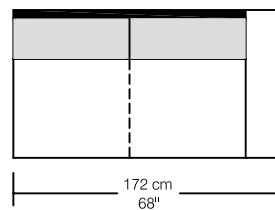

WILLIAM 1987

LONDON

69912-C2D

Coussin de manchette
Arm cushion
53 cm x 48 cm x 10 cm
21" x 19" x 4"

Appui tête
Headrest
54 cm x 18 cm x 15 cm
21" x 7" x 6"

Appui tête
Headrest
69 cm x 18 cm x 15 cm
27" x 7" x 6"

Légende / Legend : ■ Dossier / Back

■ Coussin de dos / Back cushion

□ Bras / Arm

*Les dimensions peuvent varier / Dimensions may vary