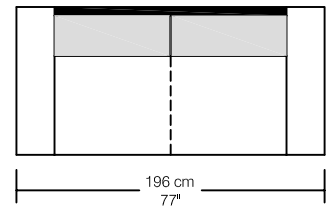

WILLIAM 1987

LONDON

69901-F

69902-C2

69903-C3

69904-C2L

69911-BG

69910-BD

69949-MEG

69948-MED

69905-P

69945-CM

Coussin de manchette
Arm cushion
53 cm x 48 cm x 10 cm
21" x 19" x 4"

69906-AT

Appui tête
Headrest
54 cm x 18 cm x 15 cm
21" x 7" x 6"

69909-ATL

Appui tête
Headrest
69 cm x 18 cm x 15 cm
27" x 7" x 6"

Légende / Legend : ■ Dossier / Back

■ Coussin de dos / Back cushion

□ Bras / Arm

*Les dimensions peuvent varier / Dimensions may vary