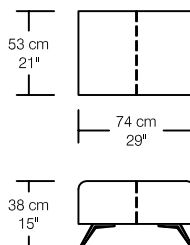

69949-MEG

69948-MED

69905-P

69945-CM

Coussin de manchette
Arm cushion
53 cm x 48 cm x 10 cm
21" x 19" x 4"

69906-AT

Appui tête
Headrest
54 cm x 18 cm x 15 cm
21" x 7" x 6"

69909-ATL

Appui tête
Headrest
69 cm x 18 cm x 15 cm
27" x 7" x 6"

Légende / Legend : ■ Dossier / Back

■ Coussin de dos / Back cushion

□ Bras / Arm

*Les dimensions peuvent varier / Dimensions may vary