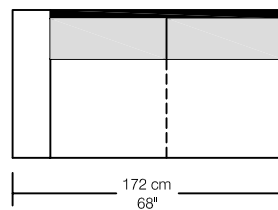

WILLIAM 1987

LONDON

69913-C2G

Coussin de manchette
Arm cushion
53 cm x 48 cm x 10 cm
21" x 19" x 4"

Appui tête
Headrest
54 cm x 18 cm x 15 cm
21" x 7" x 6"

Appui tête
Headrest
69 cm x 18 cm x 15 cm
27" x 7" x 6"

Légende / Legend : ■ Dossier / Back

■ Coussin de dos / Back cushion

□ Bras / Arm

*Les dimensions peuvent varier / Dimensions may vary