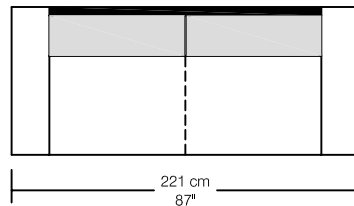

WILLIAM 1987

LONDON

69901-F

69902-C2

69903-C3

69904-C2L

69911-BG

69910-BD

69949-MEG

69948-MED

69905-P

69945-CM

Coussin de manchette
Arm cushion
53 cm x 48 cm x 10 cm
21" x 19" x 4"

69906-AT

Appui tête
Headrest
54 cm x 18 cm x 15 cm
21" x 7" x 6"

69909-ATL

Appui tête
Headrest
69 cm x 18 cm x 15 cm
27" x 7" x 6"

Légende / Legend : ■ Dossier / Back

■ Coussin de dos / Back cushion

□ Bras / Arm

*Les dimensions peuvent varier / Dimensions may vary