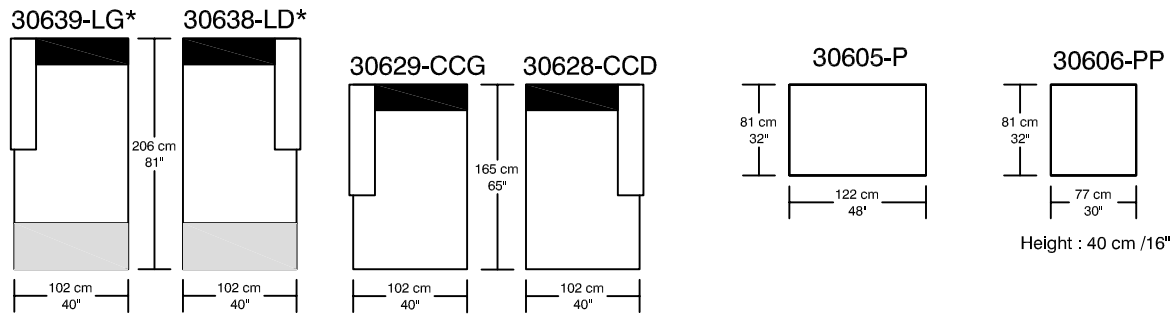

WILLIAM ¹⁹⁸⁷

PANAMA Tissus / Fabric

Légende / Legend : Dossier / Back Bras / Arm Plateforme/Platform