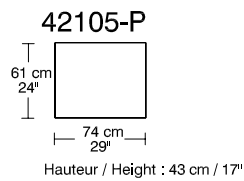

WILLIAM 1987

TAROT

*Les dimensions peuvent varier / Dimensions may vary

Légende / Legend : Dossier / Back Bras / Arm