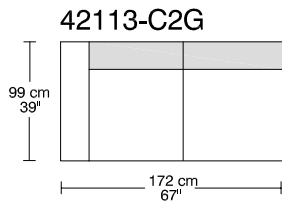

WILLIAM 1987

TAROT

*Les dimensions peuvent varier / Dimensions may vary

Légende / Legend : Dossier / Back Bras / Arm