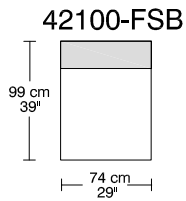

WILLIAM 1987

TAROT

*Les dimensions peuvent varier / Dimensions may vary

Légende / Legend : Dossier / Back Bras / Arm