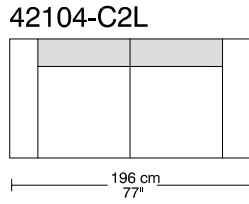

WILLIAM 1987

TAROT

*Les dimensions peuvent varier / Dimensions may vary

Légende / Legend : Dossier / Back Bras / Arm