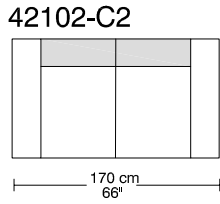

WILLIAM 1987

TAROT

*Les dimensions peuvent varier / Dimensions may vary

Légende / Legend : Dossier / Back Bras / Arm