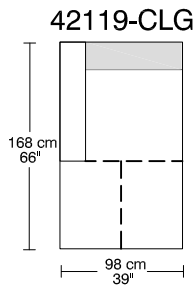

WILLIAM 1987

TAROT

*Les dimensions peuvent varier / Dimensions may vary

Légende / Legend : Dossier / Back Bras / Arm