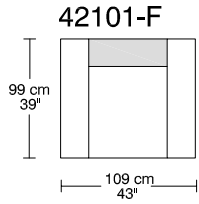

WILLIAM 1987

TAROT

*Les dimensions peuvent varier / Dimensions may vary

Légende / Legend : Dossier / Back Bras / Arm