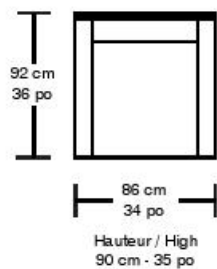

WILLIAM ¹⁹⁸⁷

ROXY

27201-F

27202-GSC

Grand coussin / Large cushion

Coussin de dos / Back cushion

55 cm x 50 cm
22 po x 20 po

*Les dimensions peuvent varier / Dimensions may vary