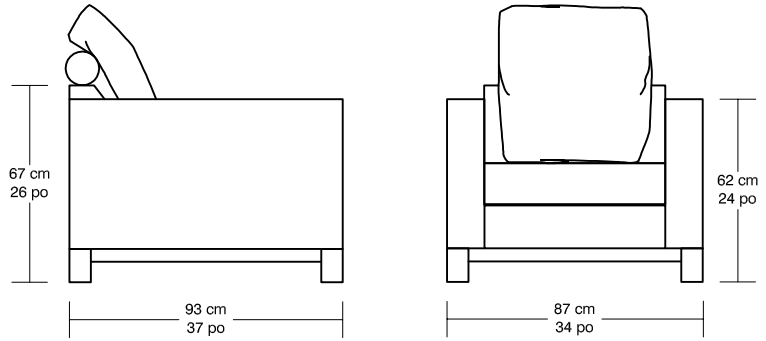

WILLIAM 1987 QUARTIER LATIN

Options

Hauteur / Height : 41 cm / 16"

Légende / Legend : Dossier / Back Bras / Arm

*Les dimensions peuvent varier / Dimensions may vary