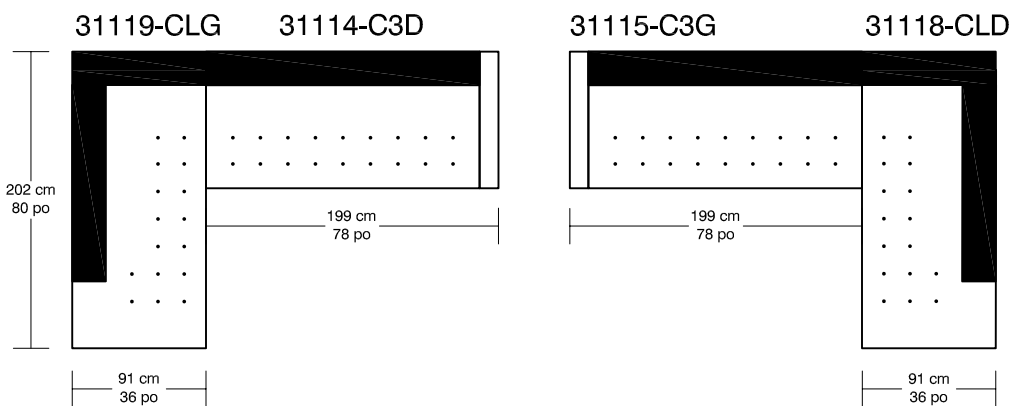

WILLIAM 1987 QUARTIER LATIN

Options

Hauteur / Height : 41 cm / 16"

Légende / Legend : Dossier / Back Bras / Arm

*Les dimensions peuvent varier / Dimensions may vary