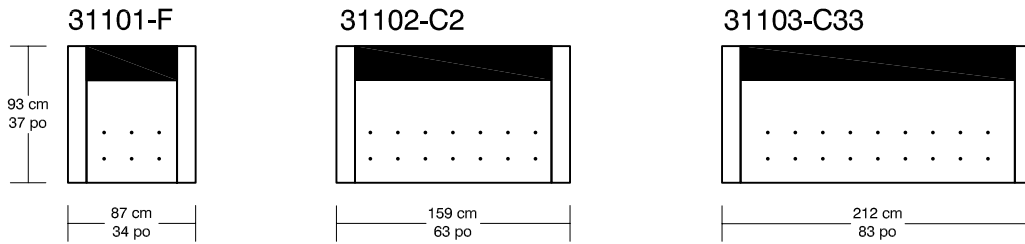

WILLIAM 1987 QUARTIER LATIN

Options

Hauteur / Height : 41 cm / 16"

Légende / Legend : Dossier / Back Bras / Arm

*Les dimensions peuvent varier / Dimensions may vary