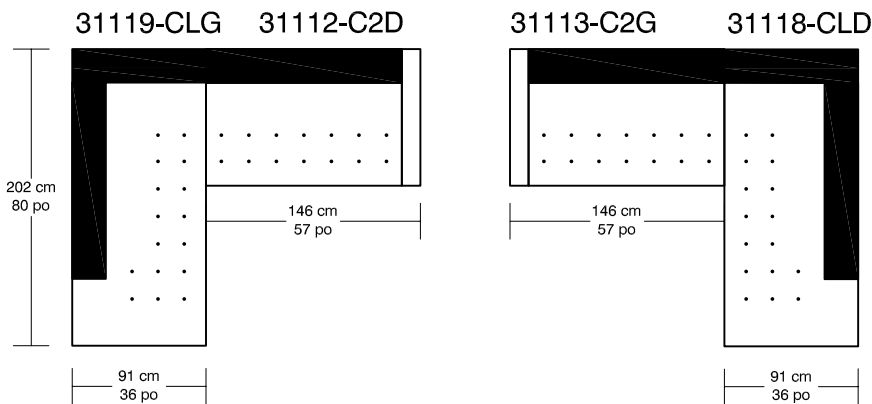

WILLIAM 1987 QUARTIER LATIN

Options

Hauteur / Height : 41 cm / 16"

Légende / Legend : Dossier / Back Bras / Arm

*Les dimensions peuvent varier / Dimensions may vary