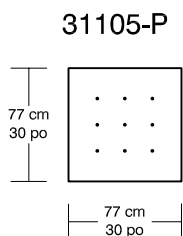

WILLIAM 1987 QUARTIER LATIN

Options

Hauteur / Height : 41 cm / 16"

Légende / Legend : Dossier / Back Bras / Arm

*Les dimensions peuvent varier / Dimensions may vary