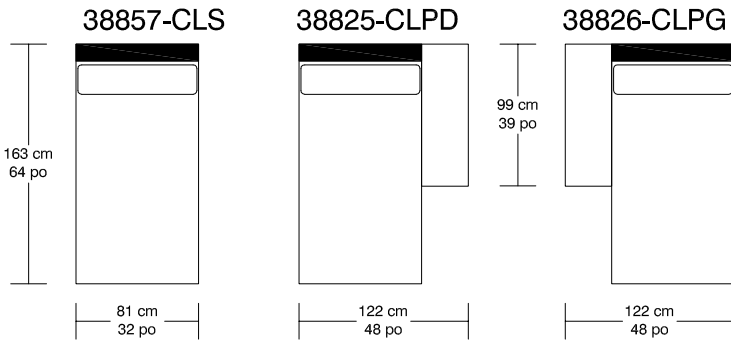

## POKER

\*Les dimensions peuvent varier / Dimensions may vary

Légende / Legend :  Dossier / Back  Bras / Arm