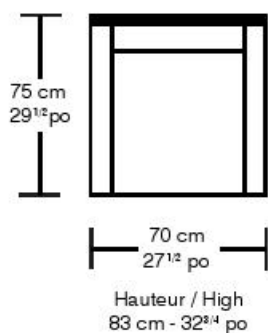

WILLIAM ¹⁹⁸⁷

PABLO

57401-F

*Les dimensions peuvent varier / Dimensions may vary

Légende / Legend : ■ Dossier / Back ■ Coussin dos/Back cushion □ Bras / Arm