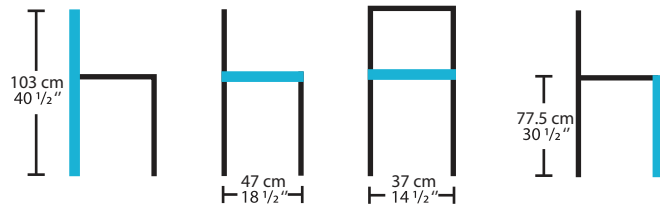

## Description

Tabouret en bois avec  
assise et dos rembourrés

Option : protège barreau  
en aluminium brossé

Offert en différents recouvrements

**\*Les dimensions peuvent varier / Dimensions may vary**