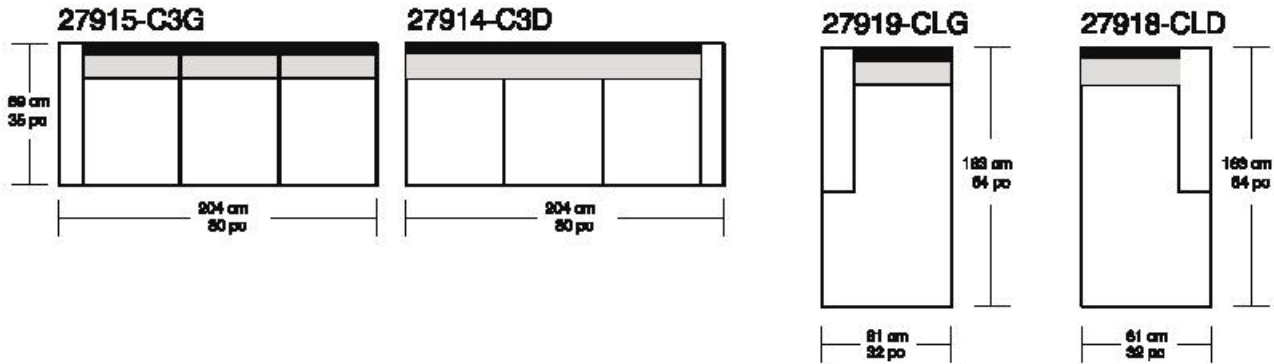

# WILLIAM 1987

## MANHATTAN

- Légende / Legend :
- Dossier / Back
  - Coussin dos / Back cushion
  - Bras / Arm

\*Les dimensions peuvent varier / Dimensions may vary