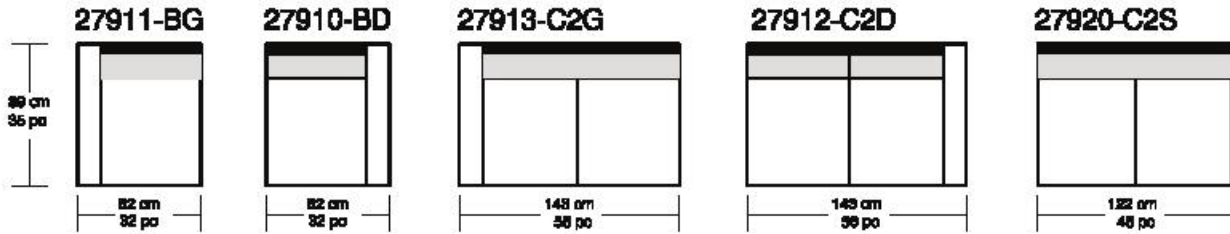

## MANHATTAN

- Légende / Legend :
- Dossier / Back
  - Coussin dos / Back cushion
  - Bras / Arm

\*Les dimensions peuvent varier / Dimensions may vary