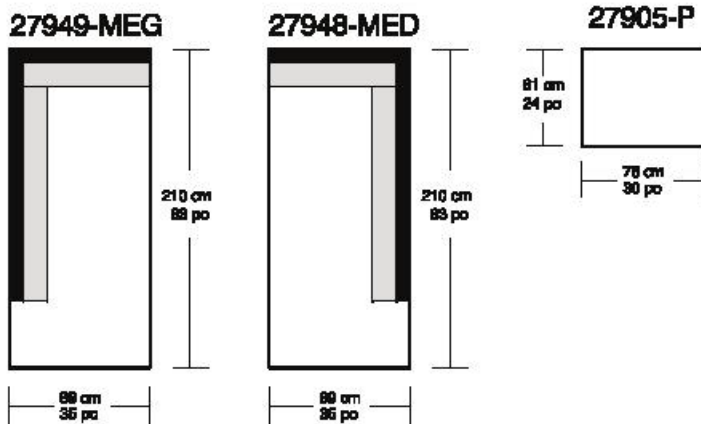

## MANHATTAN

- Légende / Legend :
- Dossier / Back
  - Coussin dos / Back cushion
  - Bras / Arm

\*Les dimensions peuvent varier / Dimensions may vary