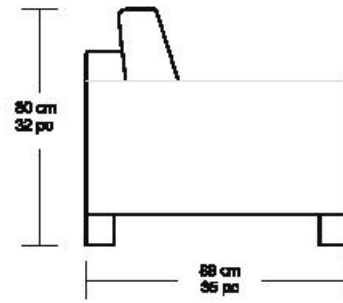

## MANHATTAN

- Légende / Legend :
- Dossier / Back
  - Coussin dos / Back cushion
  - Bras / Arm

\*Les dimensions peuvent varier / Dimensions may vary