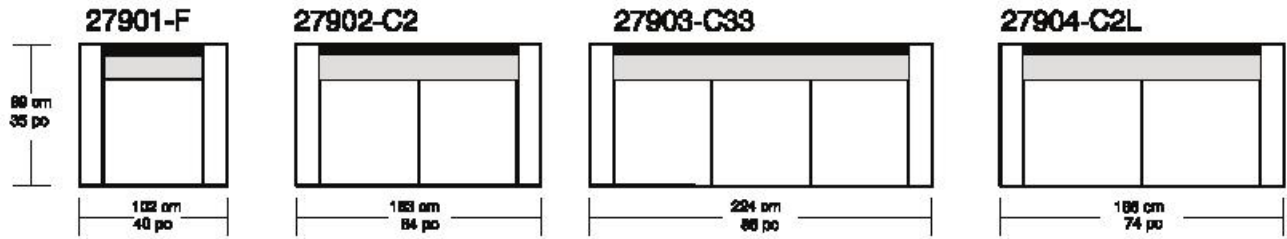

## MANHATTAN

- Légende / Legend :
- Dossier / Back
  - Coussin dos / Back cushion
  - Bras / Arm

\*Les dimensions peuvent varier / Dimensions may vary