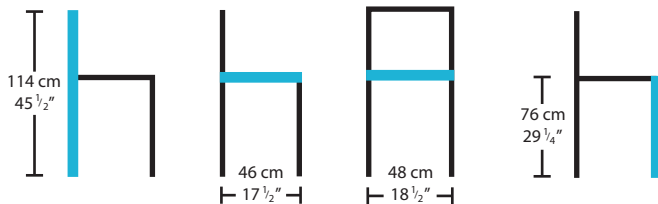

WILLIAM

MADISON
40903

Description

Tabouret en bois massif avec
assise et dos rembourrés

Hauteur comptoir et bar

Option : protège barreau
en aluminium brossé

Offert en différents recouvrements

***Les dimensions peuvent varier / Dimensions may vary**