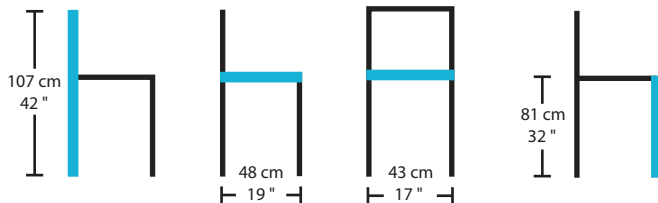

WILLIAM

LOULOU  
59501

## Description

Tabouret en bois massif  
avec assise et dos rembourrés

Option : protège barreau  
en aluminium brossé

Offert en différents recouvrements

**\*Les dimensions peuvent varier / Dimensions may vary**