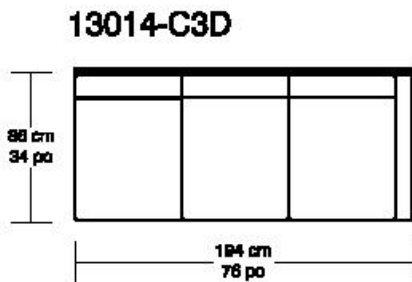

WILLIAM 1987

LILLY

*Les dimensions peuvent varier / Dimensions may vary

Légende / Legend : Dossier / Back Bras / Arm