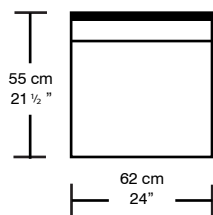

WILLIAM¹⁹⁸⁷

LIDO

23701-F

Hauteur / High
81 cm
32"

*Les dimensions peuvent varier / Dimensions may vary

Légende / Legend :  Dossier / Back  Coussin dos/Back cushion  Bras / Arm