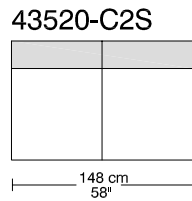

## KENO

\*Les dimensions peuvent varier / Dimensions may vary

Légende / Legend :  Dossier / Back  Bras / Arm