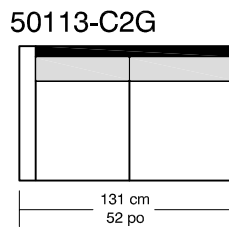

## FRANCO

Légende / Legend : ■ Dossier / Back

■ Coussin dos / Back cushion

□ Bras / Arm

\*Les dimensions peuvent varier / Dimensions may vary