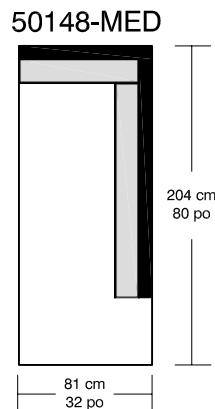

# WILLIAM 1987

## FRANCO

Légende / Legend : ■ Dossier / Back

■ Coussin dos / Back cushion

□ Bras / Arm

\*Les dimensions peuvent varier / Dimensions may vary