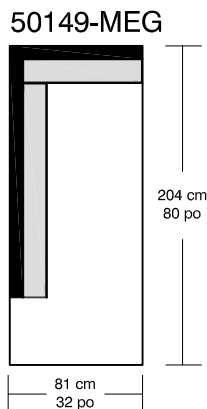

# WILLIAM 1987

## FRANCO

Légende / Legend : ■ Dossier / Back

■ Coussin dos / Back cushion

□ Bras / Arm

\*Les dimensions peuvent varier / Dimensions may vary