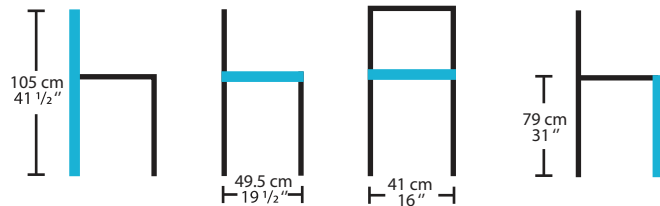

WILLIAM
LEBET

EMILE
66303

Description

Tabouret en bois avec
assise et dos rembourrés

Option : protège barreau
en aluminium brossé

Offert en différents recouvrements

***Les dimensions peuvent varier / Dimensions may vary**