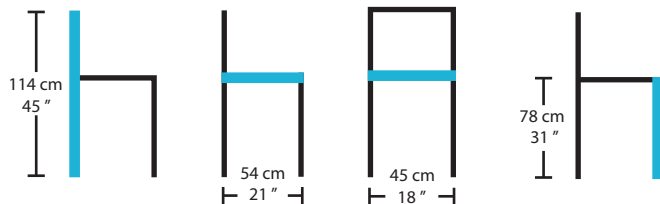

WILLIAM

2015

DIVINE I

Description

Tabouret en bois avec
dos et assise rembourrés

Hauteur comptoir et bar

Option : protège barreau
en aluminium brossé

Offert en différents recouvrements

***Les dimensions peuvent varier / Dimensions may vary**