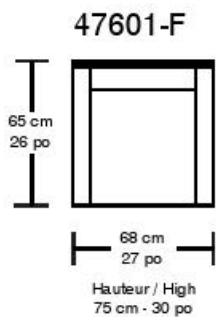

# WILLIAM<sup>1987</sup>

## CUBO

\*Les dimensions peuvent varier / Dimensions may vary

Légende / Legend : ■ Dossier / Back ■ Coussin dos/Back cushion □ Bras / Arm