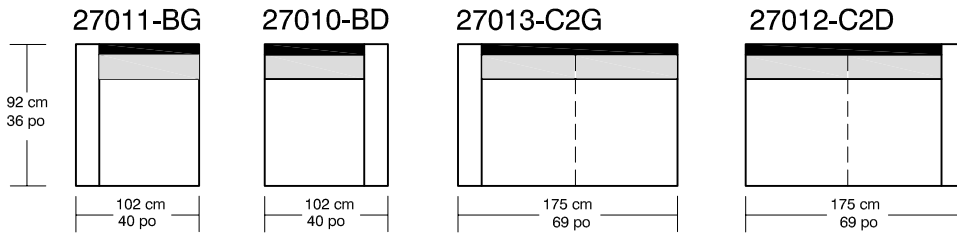

# WILLIAM<sup>1987</sup> COSMOPOLITAIN

Légende / Legend : ■ Dossier / Back

■ Coussin dos / Back cushion

□ Bras / Arm

\*Les dimensions peuvent varier / Dimensions may vary