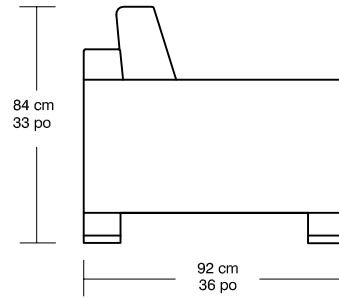

# WILLIAM<sup>1987</sup> COSMOPOLITAIN

Légende / Legend : ■ Dossier / Back

■ Coussin dos / Back cushion

□ Bras / Arm

\*Les dimensions peuvent varier / Dimensions may vary