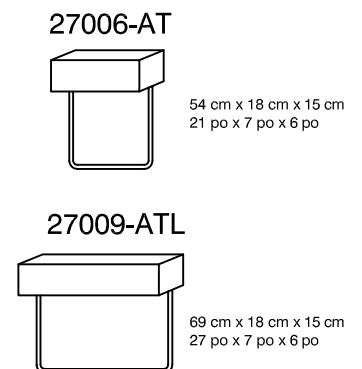

# WILLIAM<sup>1987</sup> COSMOPOLITAIN

Légende / Legend : ■ Dossier / Back

■ Coussin dos / Back cushion

□ Bras / Arm

\*Les dimensions peuvent varier / Dimensions may vary