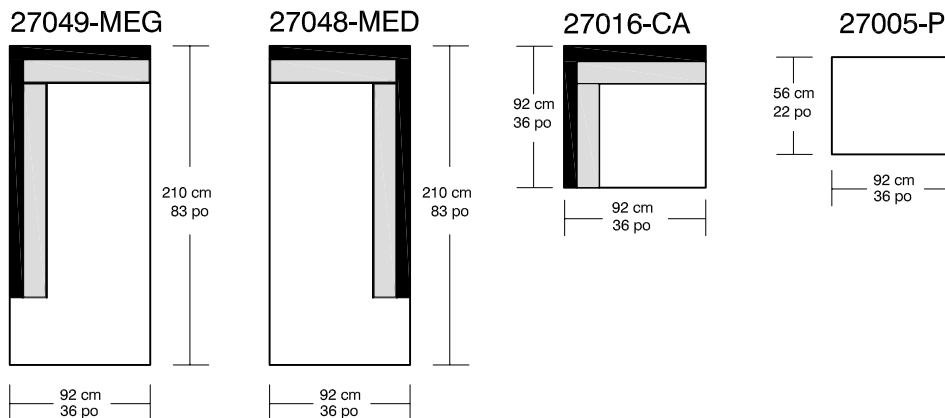

# WILLIAM<sup>1987</sup> COSMOPOLITAIN

Légende / Legend : ■ Dossier / Back

■ Coussin dos / Back cushion

□ Bras / Arm

\*Les dimensions peuvent varier / Dimensions may vary