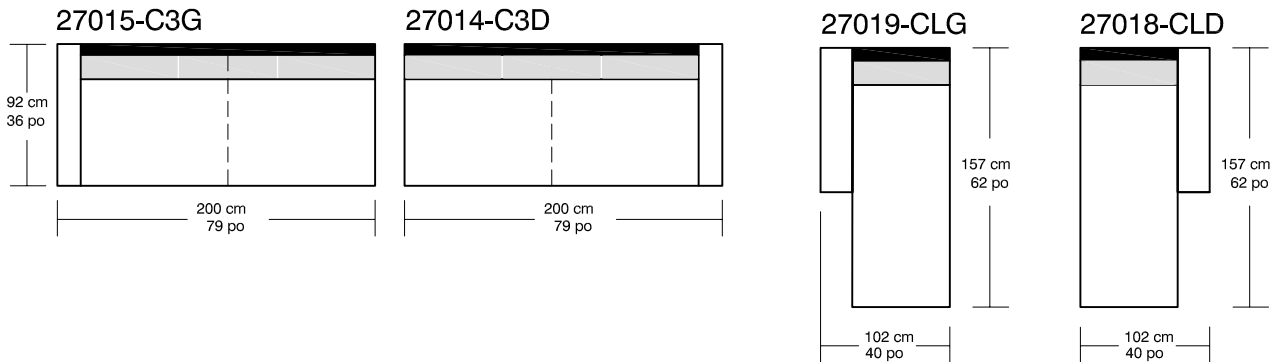

# WILLIAM<sup>1987</sup> COSMOPOLITAIN

Légende / Legend : ■ Dossier / Back

■ Coussin dos / Back cushion

□ Bras / Arm

\*Les dimensions peuvent varier / Dimensions may vary