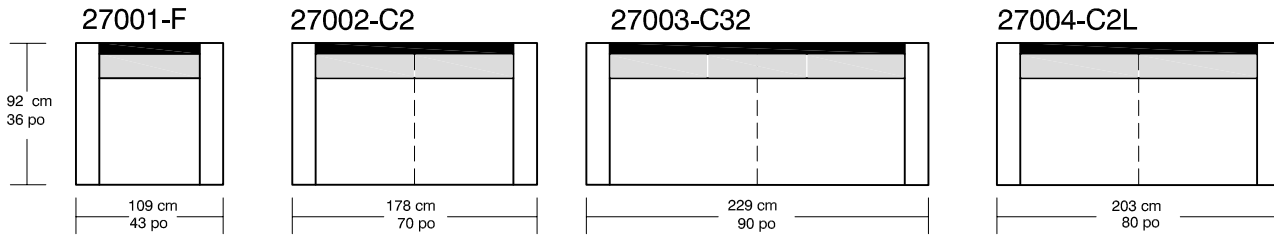

# WILLIAM<sup>1987</sup> COSMOPOLITAIN

Légende / Legend : ■ Dossier / Back

■ Coussin dos / Back cushion

□ Bras / Arm

\*Les dimensions peuvent varier / Dimensions may vary