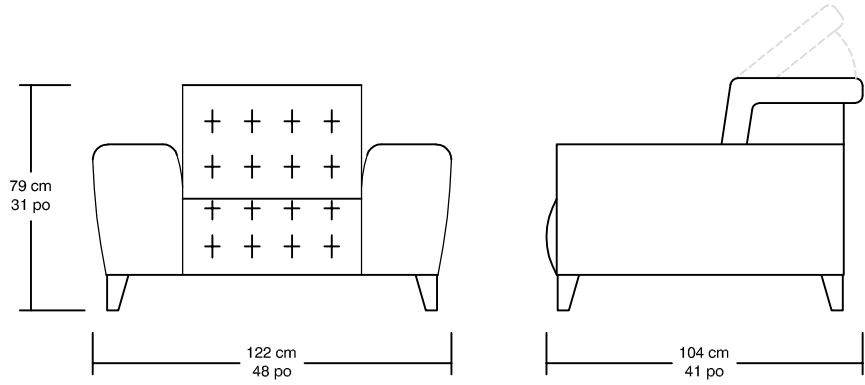

# WILLIAM 1987 CHANEL

59001 - F

59002 - C2

59003 - C33

59004 - C2L

59013 - C2G

59012 - C2D

59019 - CLG

59018 - CLD

59029 - CCG

59028 - CCD

59005 - P

\*Les dimensions peuvent varier / Dimensions may vary

Légende / Legend :  Dossier / Back  Bras / Arm