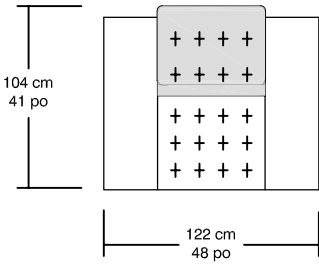

# WILLIAM 1987 CHANEL

59001 - F

59002 - C2

59003 - C33

59004 - C2L

59013 - C2G

59012 - C2D

59019 - CLG

59018 - CLD

59029 - CCG

59028 - CCD

59005 - P

\*Les dimensions peuvent varier / Dimensions may vary

Légende / Legend :  Dossier / Back  Bras / Arm