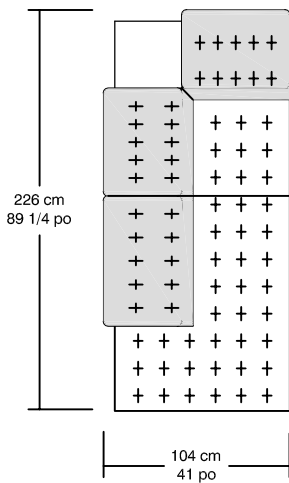

# WILLIAM 1987 CHANEL

59001 - F

59002 - C2

59003 - C33

59004 - C2L

59013 - C2G

59012 - C2D

59019 - CLG

59018 - CLD

59029 - CCG

59028 - CCD

59005 - P

\*Les dimensions peuvent varier / Dimensions may vary

Légende / Legend :  Dossier / Back  Bras / Arm