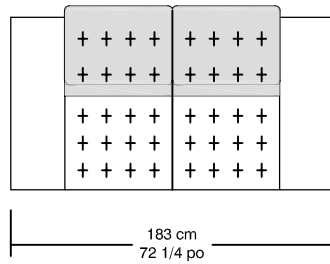

# WILLIAM 1987 CHANEL

59001 - F

59002 - C2

59003 - C33

59004 - C2L

59013 - C2G

59012 - C2D

59019 - CLG

59018 - CLD

59029 - CCG

59028 - CCD

59005 - P

\*Les dimensions peuvent varier / Dimensions may vary

Légende / Legend :  Dossier / Back  Bras / Arm