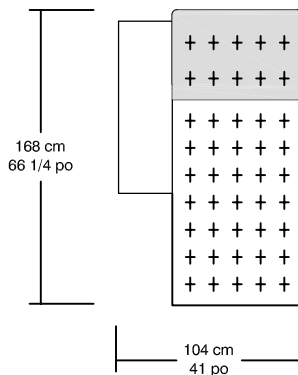

# WILLIAM 1987 CHANEL

59001 - F

59002 - C2

59003 - C33

59004 - C2L

59013 - C2G

59012 - C2D

59019 - CLG

59018 - CLD

59029 - CCG

59028 - CCD

59005 - P

\*Les dimensions peuvent varier / Dimensions may vary

Légende / Legend :  Dossier / Back  Bras / Arm