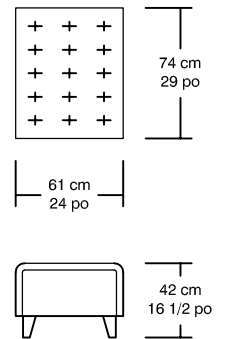

# WILLIAM 1987 CHANEL

59001 - F

59002 - C2

59003 - C33

59004 - C2L

59013 - C2G

59012 - C2D

59019 - CLG

59018 - CLD

59029 - CCG

59028 - CCD

59005 - P

\*Les dimensions peuvent varier / Dimensions may vary

Légende / Legend :  Dossier / Back  Bras / Arm