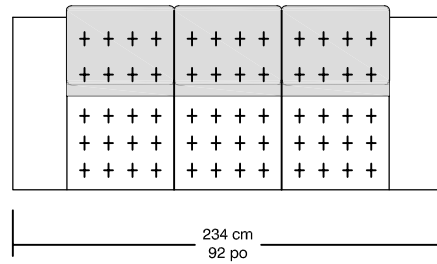

# WILLIAM 1987 CHANEL

59001 - F

59002 - C2

59003 - C33

59004 - C2L

59013 - C2G

59012 - C2D

59019 - CLG

59018 - CLD

59029 - CCG

59028 - CCD

59005 - P

\*Les dimensions peuvent varier / Dimensions may vary

Légende / Legend :  Dossier / Back  Bras / Arm