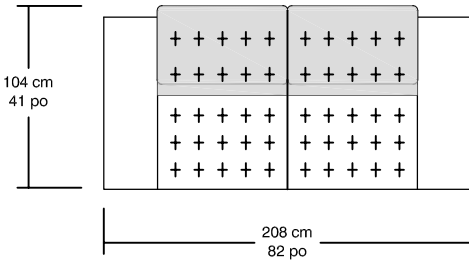

# WILLIAM 1987 CHANEL

59001 - F

59002 - C2

59003 - C33

59004 - C2L

59013 - C2G

59012 - C2D

59019 - CLG

59018 - CLD

59029 - CCG

59028 - CCD

59005 - P

\*Les dimensions peuvent varier / Dimensions may vary

Légende / Legend :  Dossier / Back  Bras / Arm