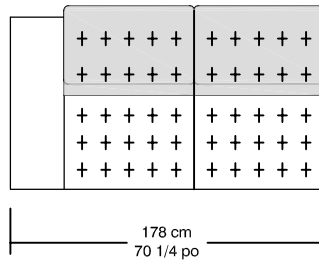

# WILLIAM 1987 CHANEL

59001 - F

59002 - C2

59003 - C33

59004 - C2L

59013 - C2G

59012 - C2D

59019 - CLG

59018 - CLD

59029 - CCG

59028 - CCD

59005 - P

\*Les dimensions peuvent varier / Dimensions may vary

Légende / Legend :  Dossier / Back  Bras / Arm