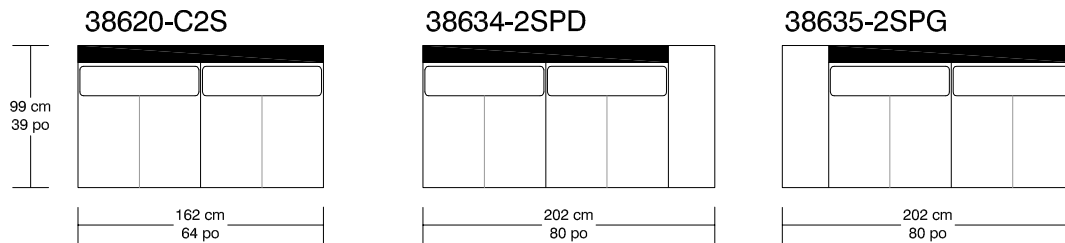

WILLIAM¹⁹⁸⁷

BLACK JACK

*Les dimensions peuvent varier / Dimensions may vary

Légende / Legend : Dossier / Back Bras / Arm