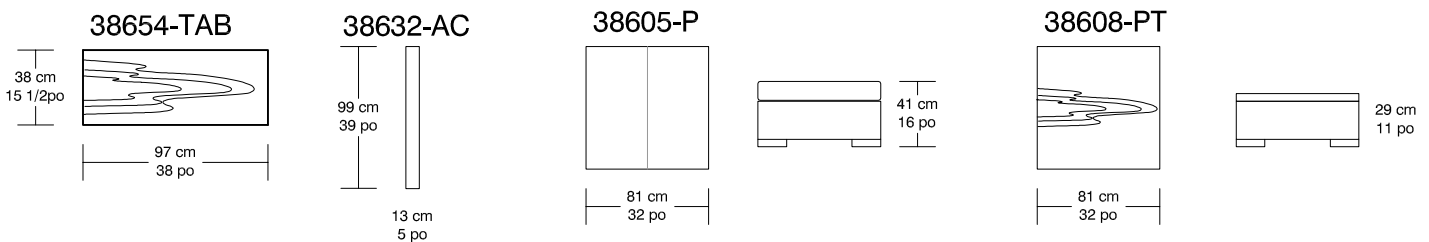

WILLIAM¹⁹⁸⁷

BLACK JACK

*Les dimensions peuvent varier / Dimensions may vary

Légende / Legend : Dossier / Back Bras / Arm