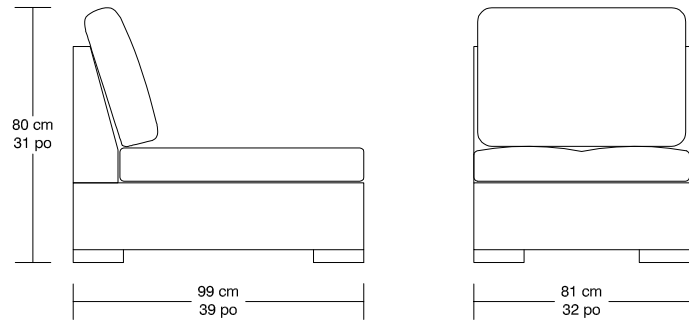

WILLIAM¹⁹⁸⁷

BLACK JACK

*Les dimensions peuvent varier / Dimensions may vary

Légende / Legend : Dossier / Back Bras / Arm