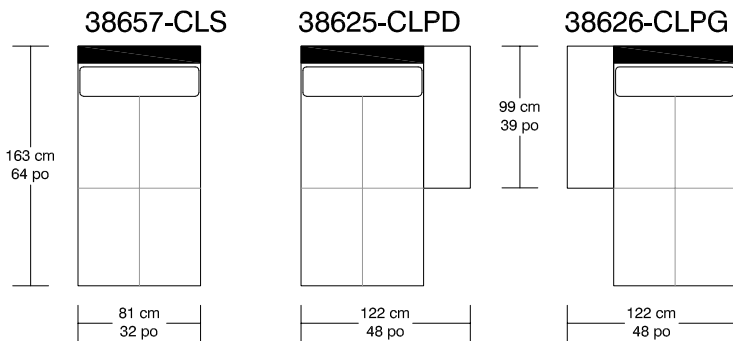

WILLIAM¹⁹⁸⁷

BLACK JACK

*Les dimensions peuvent varier / Dimensions may vary

Légende / Legend : Dossier / Back Bras / Arm