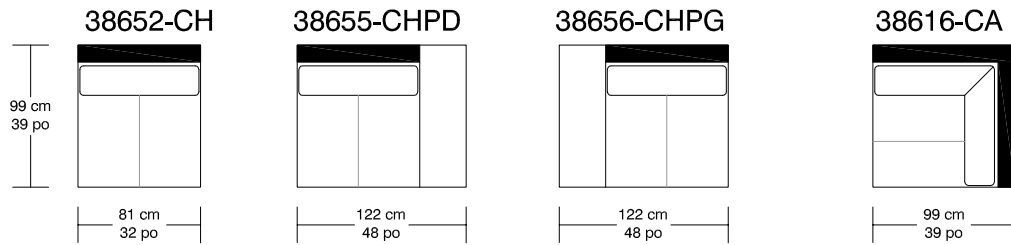

WILLIAM¹⁹⁸⁷

BLACK JACK

*Les dimensions peuvent varier / Dimensions may vary

Légende / Legend : Dossier / Back Bras / Arm