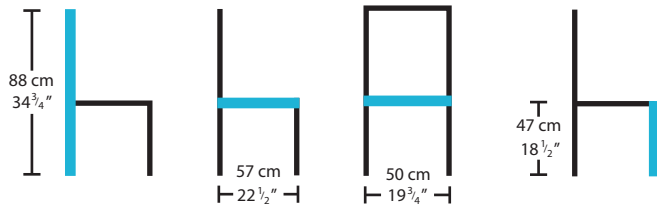

WILLIAM
ZEBE

ZENITH
19601

Description

Chaise rembourrée, structure en métal
peinte argent

Déhoussable

Offert en différents recouvrements

***Les dimensions peuvent varier / Dimensions may vary**