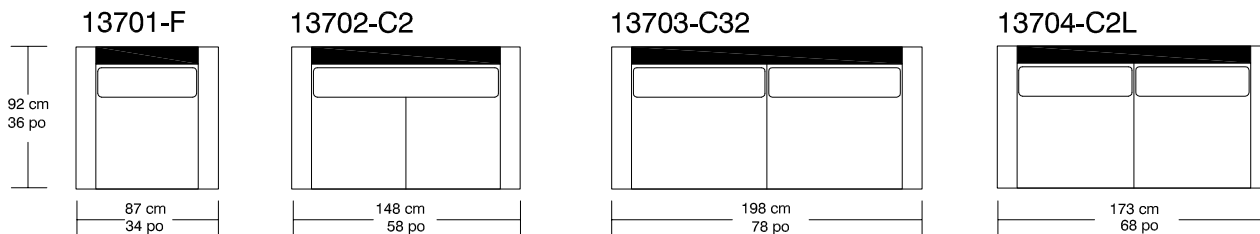

WILLIAM 1987

VIVIANNE

*Les dimensions peuvent varier / Dimensions may vary

Légende / Legend : Dossier / Back Bras / Arm

BD

C3D

BD

C2D

BD

C2D

C3D

C2D

BD

C2D

C3D