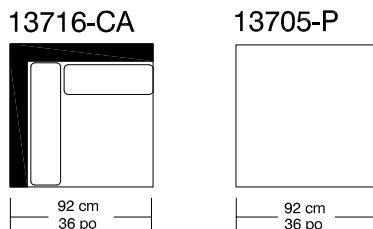

WILLIAM 1987

VIVIANNE

*Les dimensions peuvent varier / Dimensions may vary

Légende / Legend : Dossier / Back Bras / Arm

BD

C3D

BD

C2D

BD

C2D

C3D

C2D

BD

C2D

C3D