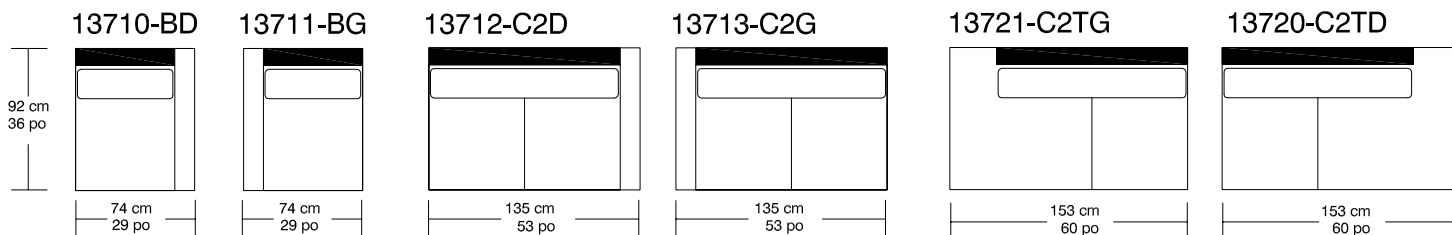

WILLIAM 1987

VIVIANNE

*Les dimensions peuvent varier / Dimensions may vary

Légende / Legend : Dossier / Back Bras / Arm

BD

C3D

BD

C2D

BD

C2D

C3D

C2D

BD

C2D

C3D