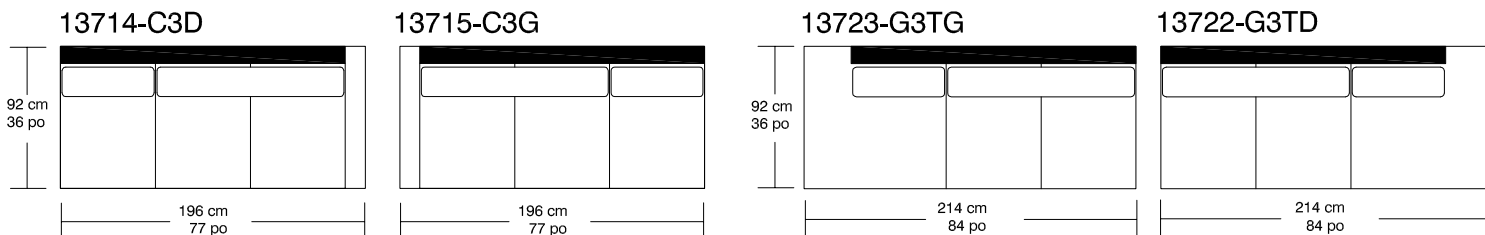

WILLIAM 1987

VIVIANNE

*Les dimensions peuvent varier / Dimensions may vary

Légende / Legend : Dossier / Back Bras / Arm

BD

C3D

BD

C2D

BD

C2D

C3D

C2D

BD

C2D

C3D