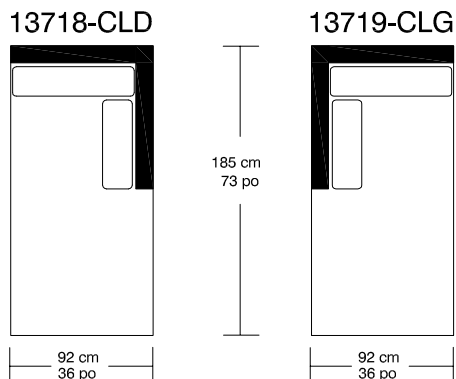

WILLIAM 1987

VIVIANNE

*Les dimensions peuvent varier / Dimensions may vary

Légende / Legend : Dossier / Back Bras / Arm

BD

C3D

BD

C2D

BD

C2D

C3D

C2D

BD

C2D

C3D