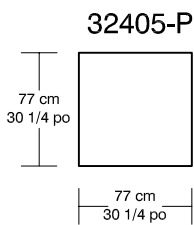

WILLIAM 1987

TUXEDO

Options

Hauteur / Height : 16" / 41 cm

21" X 41"
53 cm X 105 cm

21" X 22"
53 cm X 56 cm

*Les dimensions peuvent varier / Dimensions may vary

Légende / Legend : Dossier / Back Bras / Arm