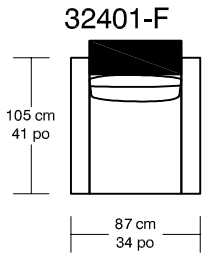

WILLIAM 1987

TUXEDO

Options

Hauteur / Height : 16" / 41 cm

21" X 41"
53 cm X 105 cm

21" X 22"
53 cm X 56 cm

*Les dimensions peuvent varier / Dimensions may vary

Légende / Legend : Dossier / Back Bras / Arm