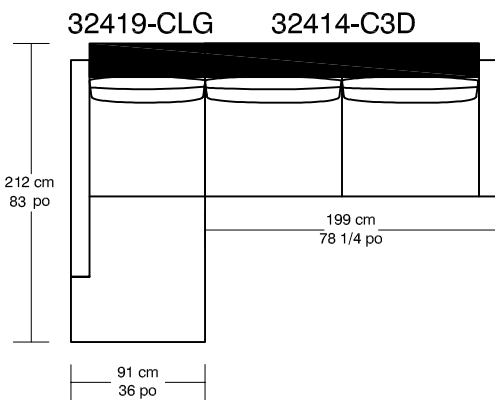

WILLIAM 1987

TUXEDO

Options

Hauteur / Height : 16" / 41 cm

21" X 41"
53 cm X 105 cm

21" X 22"
53 cm X 56 cm

*Les dimensions peuvent varier / Dimensions may vary

Légende / Legend : Dossier / Back Bras / Arm