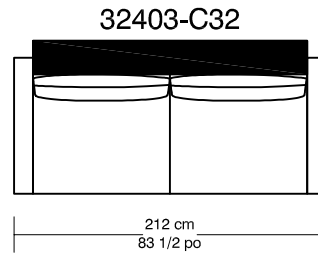

WILLIAM 1987

TUXEDO

Options

Hauteur / Height : 16" / 41 cm

21" X 41"
53 cm X 105 cm

21" X 22"
53 cm X 56 cm

*Les dimensions peuvent varier / Dimensions may vary

Légende / Legend : Dossier / Back Bras / Arm