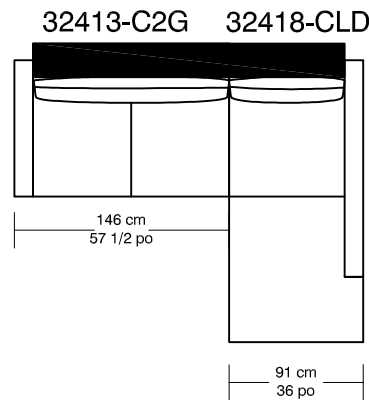

WILLIAM 1987

TUXEDO

Options

Hauteur / Height : 16" / 41 cm

21" X 41"
53 cm X 105 cm

21" X 22"
53 cm X 56 cm

*Les dimensions peuvent varier / Dimensions may vary

Légende / Legend : Dossier / Back Bras / Arm