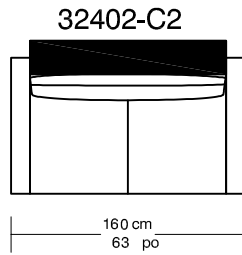

WILLIAM 1987

TUXEDO

Options

Hauteur / Height : 16" / 41 cm

21" X 41"
53 cm X 105 cm

21" X 22"
53 cm X 56 cm

*Les dimensions peuvent varier / Dimensions may vary

Légende / Legend : Dossier / Back Bras / Arm