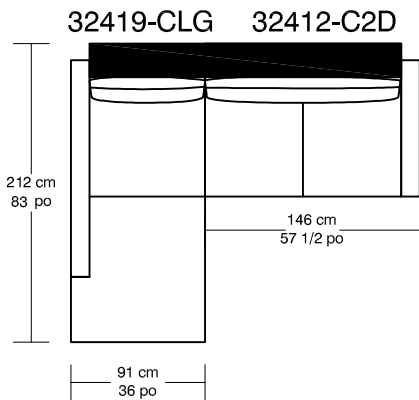

WILLIAM 1987

TUXEDO

Options

Hauteur / Height : 16" / 41 cm

21" X 41"
53 cm X 105 cm

21" X 22"
53 cm X 56 cm

*Les dimensions peuvent varier / Dimensions may vary

Légende / Legend : Dossier / Back Bras / Arm