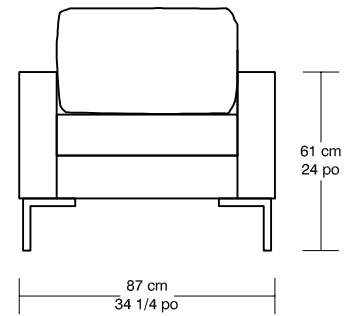

WILLIAM 1987

TUXEDO

Options

Hauteur / Height : 16" / 41 cm

21" X 41"
53 cm X 105 cm

21" X 22"
53 cm X 56 cm

*Les dimensions peuvent varier / Dimensions may vary

Légende / Legend : Dossier / Back Bras / Arm