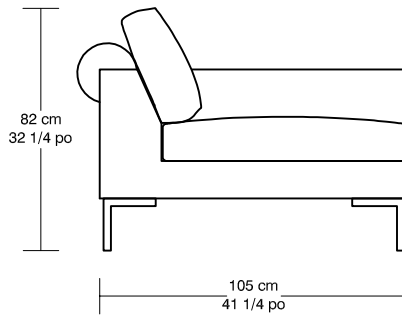

WILLIAM 1987

TUXEDO

Options

Hauteur / Height : 16" / 41 cm

21" X 41"
53 cm X 105 cm

21" X 22"
53 cm X 56 cm

*Les dimensions peuvent varier / Dimensions may vary

Légende / Legend : Dossier / Back Bras / Arm