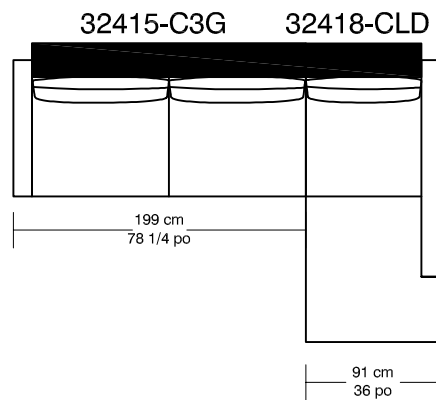

WILLIAM 1987

TUXEDO

Options

Hauteur / Height : 16" / 41 cm

21" X 41"
53 cm X 105 cm

21" X 22"
53 cm X 56 cm

*Les dimensions peuvent varier / Dimensions may vary

Légende / Legend : Dossier / Back Bras / Arm