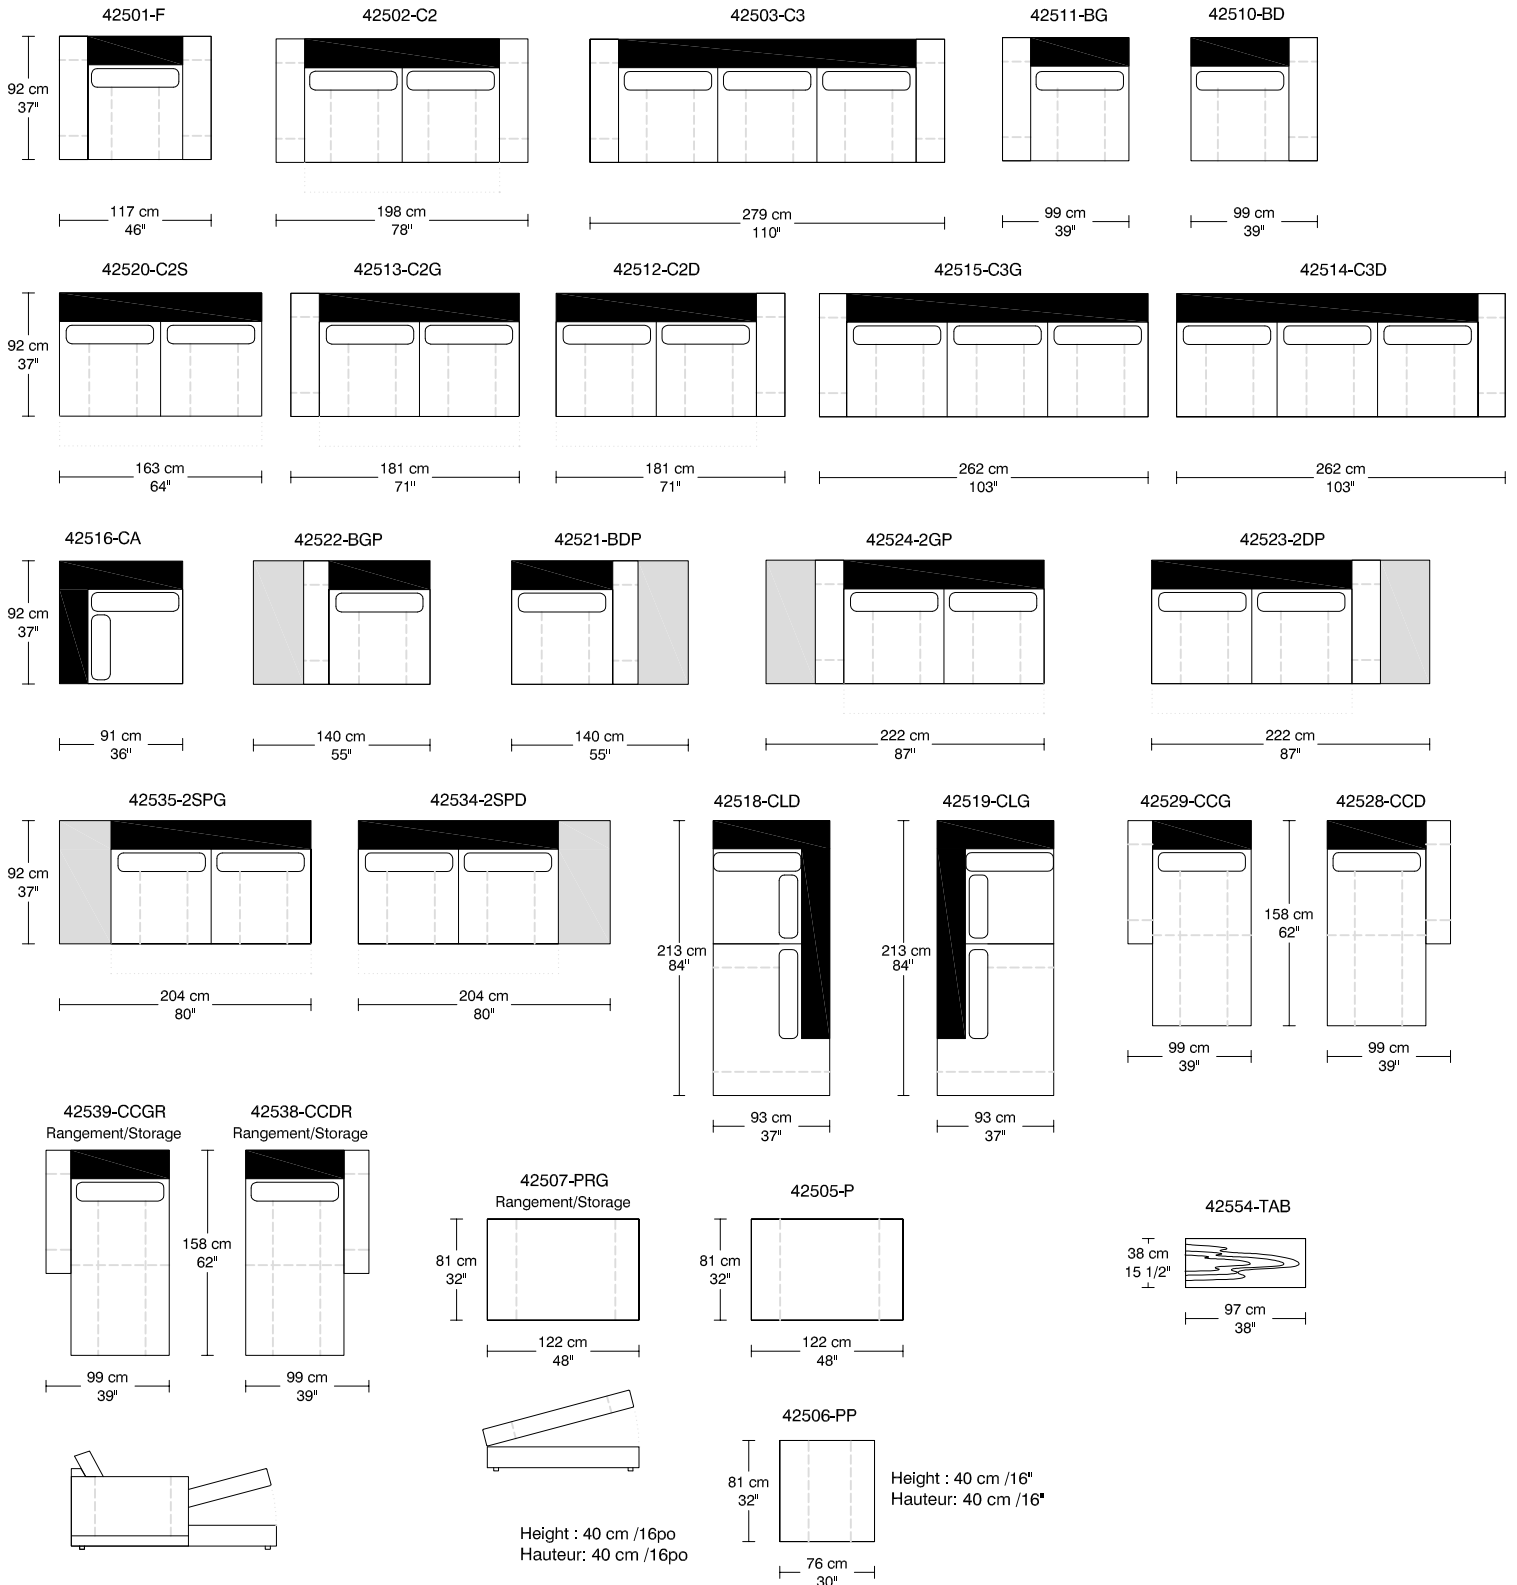

WILLIAM 1987

TEXTO

*Les dimensions peuvent varier / Dimensions may vary

Légende / Legend :

■ Dossier / Back □ Bras / Arm ■ Plateforme/Platform

Sofa bed 54"
Sofa lit 54"