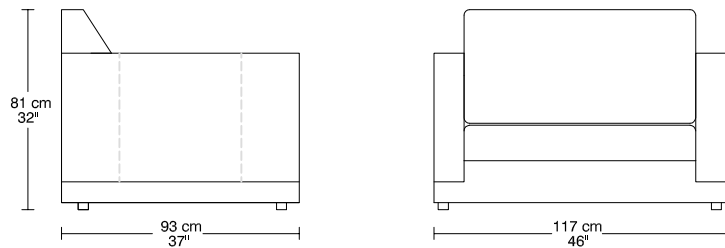

WILLIAM 1987

TEXTO

*Les dimensions peuvent varier / Dimensions may vary

Légende / Legend :

■ Dossier / Back □ Bras / Arm ■ Plateforme/Platform

Sofa bed 54"
Sofa lit 54"