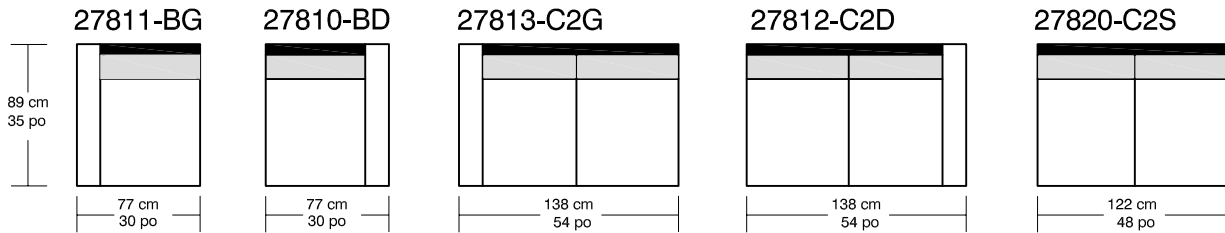

## SOHO

Légende / Legend :

- Dossier / Back
- Coussin dos / Back cushion
- Bras / Arm

\*Les dimensions peuvent varier / Dimensions may vary