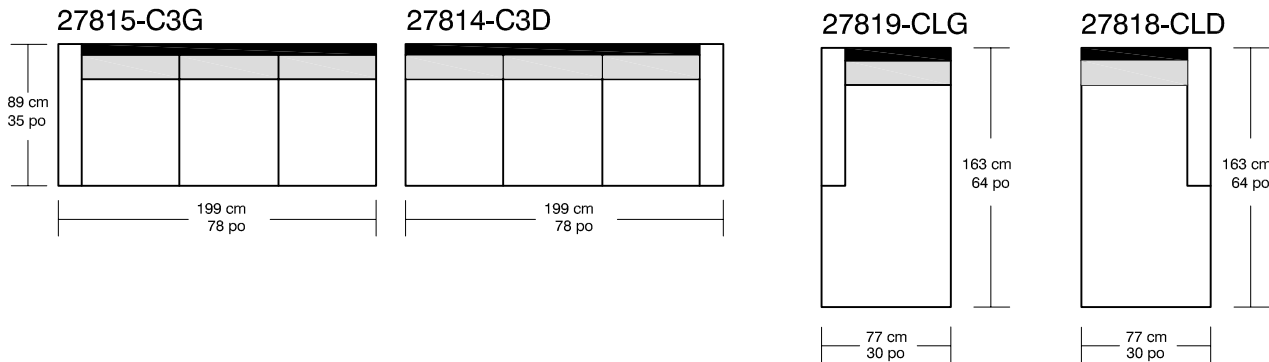

## SOHO

Légende / Legend :

- Dossier / Back
- Coussin dos / Back cushion
- Bras / Arm

\*Les dimensions peuvent varier / Dimensions may vary