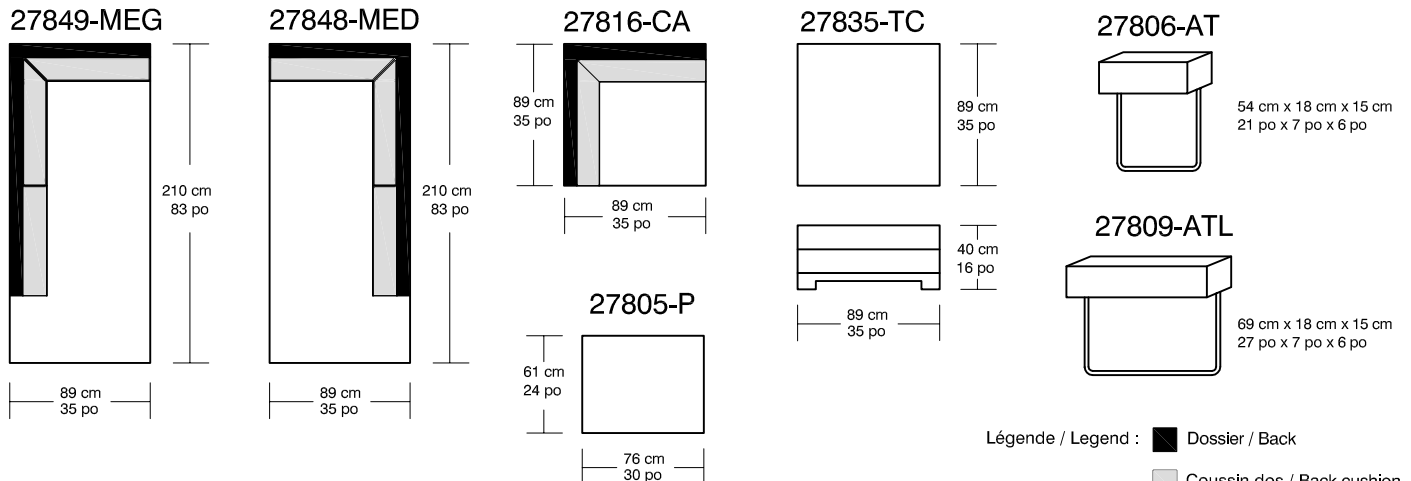

## SOHO

Légende / Legend :

- Dossier / Back
- Coussin dos / Back cushion
- Bras / Arm

\*Les dimensions peuvent varier / Dimensions may vary