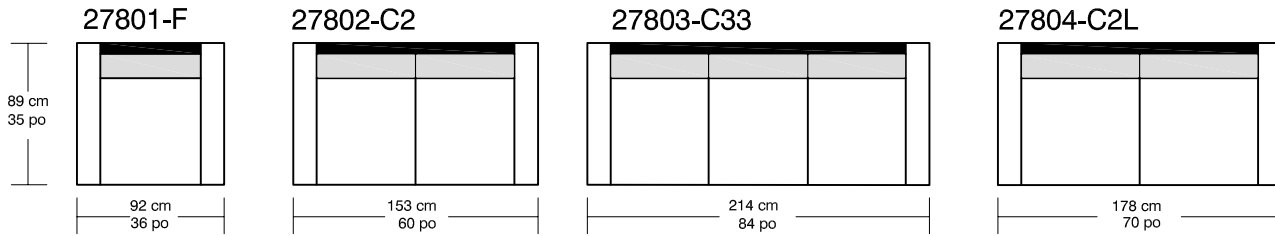

## SOHO

Légende / Legend :

- Dossier / Back
- Coussin dos / Back cushion
- Bras / Arm

\*Les dimensions peuvent varier / Dimensions may vary