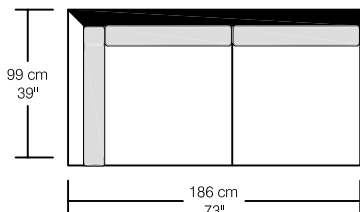

WILLIAM 1987

PACHA

69413-C2G

61cm x 61cm
24" x 24"

57cm x 61cm
22" x 24"

Légende / Legend : ■ Dossier / Back

■ Coussin de dos / Back cushion

□ Bras / Arm

*Les dimensions peuvent varier / Dimensions may vary