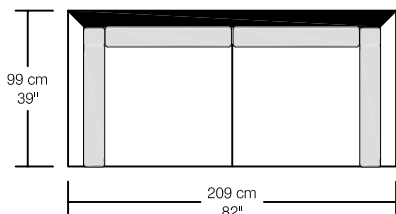

WILLIAM 1987

PACHA

69404-C2L

61cm x 61cm
24" x 24"

57cm x 61cm
22" x 24"

Légende / Legend : ■ Dossier / Back

■ Coussin de dos / Back cushion

□ Bras / Arm

*Les dimensions peuvent varier / Dimensions may vary