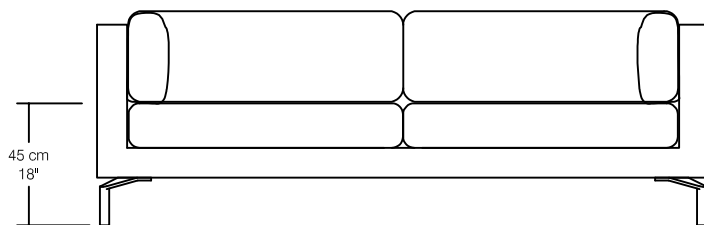

WILLIAM 1987

PACHA