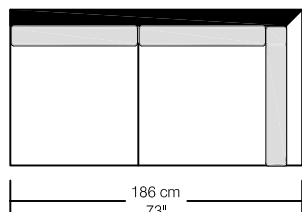

WILLIAM 1987

PACHA

69412-C2D

61cm x 61cm
24" x 24"

57cm x 61cm
22" x 24"

Légende / Legend : ■ Dossier / Back

■ Coussin de dos / Back cushion

□ Bras / Arm

*Les dimensions peuvent varier / Dimensions may vary