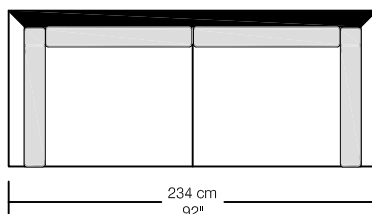

WILLIAM 1987

PACHA

69403-C32

61cm x 61cm
24" x 24"

57cm x 61cm
22" x 24"

Légende / Legend : ■ Dossier / Back

■ Coussin de dos / Back cushion

□ Bras / Arm

*Les dimensions peuvent varier / Dimensions may vary