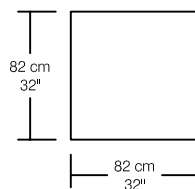

69405-P

69493-PGCS Plume/Feather

61cm x 61cm  
24" x 24"

69494-PGCS Ouate/Dacron

57cm x 61cm  
22" x 24"

Légende / Legend : ■ Dossier / Back

■ Coussin de dos / Back cushion

□ Bras / Arm

\*Les dimensions peuvent varier / Dimensions may vary