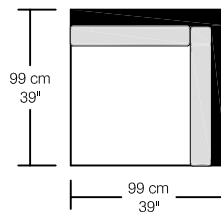

WILLIAM 1987

PACHA

69416-CA

61cm x 61cm
24" x 24"

57cm x 61cm
22" x 24"

Légende / Legend : ■ Dossier / Back

■ Coussin de dos / Back cushion

□ Bras / Arm

*Les dimensions peuvent varier / Dimensions may vary