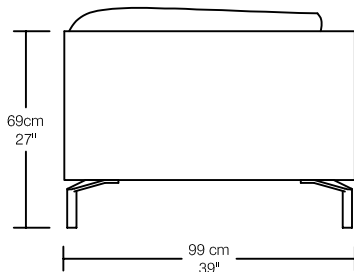

WILLIAM 1987

PACHA