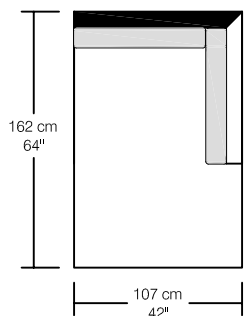

WILLIAM 1987

PACHA

69418-CLD

61cm x 61cm
24" x 24"

57cm x 61cm
22" x 24"

Légende / Legend : ■ Dossier / Back

■ Coussin de dos / Back cushion

□ Bras / Arm

*Les dimensions peuvent varier / Dimensions may vary