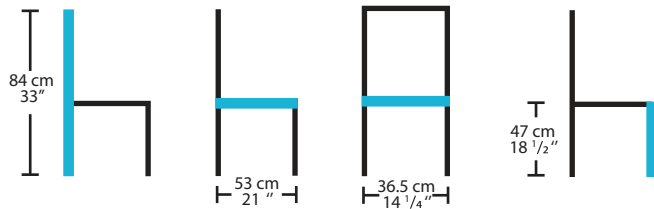

WILLIAM
LEBET

MOLLY
6201

Description

Chaise en bois massif avec
assise et dos rembourrés

Offert en différentes teintes

***Les dimensions peuvent varier / Dimensions may vary**