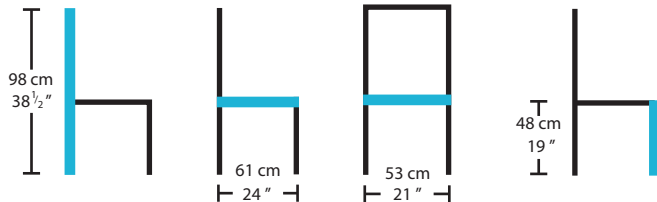

WILLIAM

ZEBE

MELODY

52301

Description

Chaise rembourrée avec dos capitonné et clouté

Pattes en bois

Offert en différentes teintes

***Les dimensions peuvent varier / Dimensions may vary**