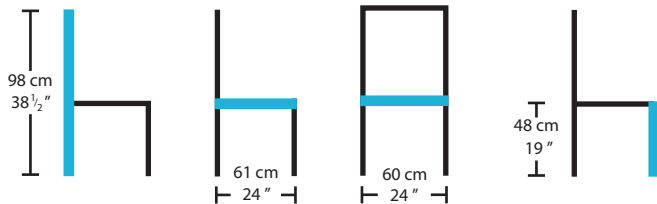

WILLIAM  
ZEBE

MELODY avec bras  
52302

## Description

Chaise rembourrée avec bras,  
dos capitonné et clouté

Pattes en bois

Offert en différentes teintes

**\*Les dimensions peuvent varier / Dimensions may vary**