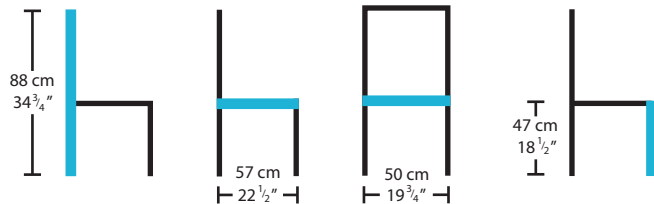

WILLIAM
ZEBE

MARGUERITE

19401

Description

Chaise rembourrée avec
structure en métal et
housse en tissu

Déhoussable

Offert en différents recouvrements

***Les dimensions peuvent varier / Dimensions may vary**