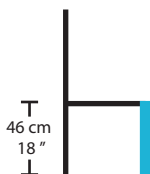

WILLIAM
ZEBE

MADISON avec bras
40901

Description

Chaise en bois massif avec
assise rembourrée

Offert en différentes teintes
et sans bras : 40902

Aussi disponible en tabouret : 40903

*Les dimensions peuvent varier / Dimensions may vary