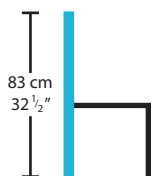

WILLIAM
ZEBE

MADISON avec bras
40901

Description

Chaise en bois massif avec
assise rembourrée

Offert en différentes teintes
et sans bras : 40902

Aussi disponible en tabouret : 40903

*Les dimensions peuvent varier / Dimensions may vary