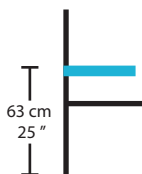

WILLIAM
ZEBE

MADISON avec bras
40901

Description

Chaise en bois massif avec
assise rembourrée

Offert en différentes teintes
et sans bras : 40902

Aussi disponible en tabouret : 40903

*Les dimensions peuvent varier / Dimensions may vary