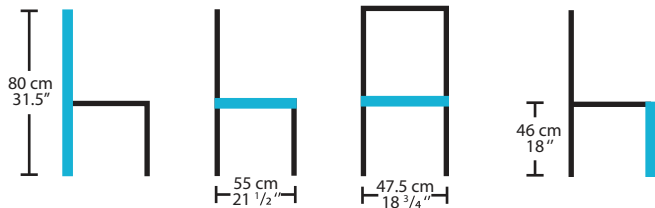

WILLIAM
LEBET

KRISTY
61301

Description

Chaise rembourrée,
structure en bois

Offert en différentes teintes

***Les dimensions peuvent varier / Dimensions may vary**