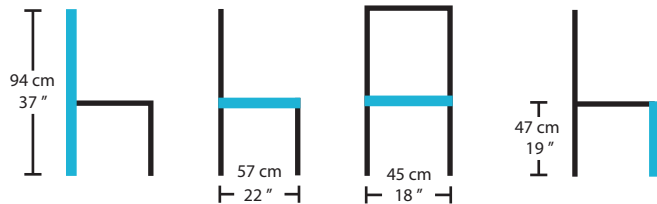

WILLIAM
ZEBE

KIMONO
31601

Description

Chaise rembourrée,
structure en bois

Offert en différentes teintes

***Les dimensions peuvent varier / Dimensions may vary**