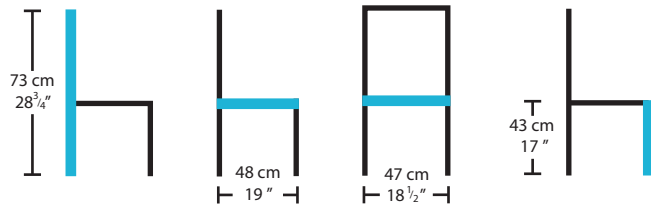

WILLIAM
ZEBE

JULIA
55201

Description

Chaise rembourrée
Base tubulaire carré chrome

Offert en différents recouvrements

***Les dimensions peuvent varier / Dimensions may vary**