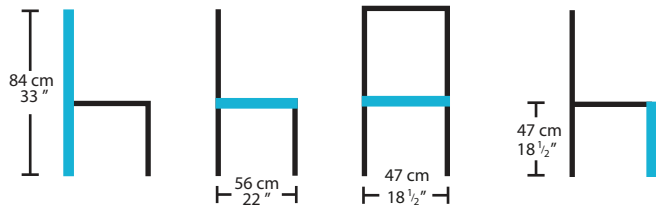

WILLIAM^{CBET}

HAROLD
49201

Description

Chaise en bois massif avec
assise et dos rembourrés

Offert en différentes teintes

***Les dimensions peuvent varier / Dimensions may vary**